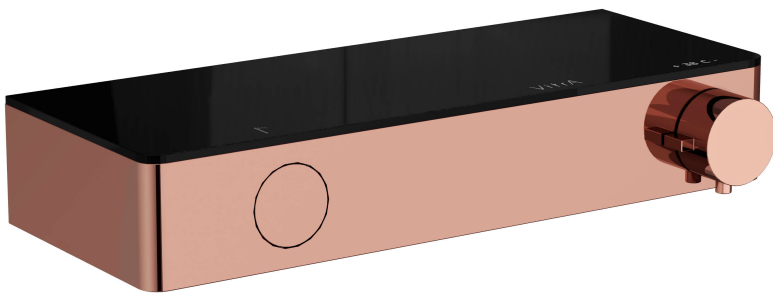

# VitrA

**Core Round Thermostat-Einhebel-Brausearmatur**  
**Aufputzmontage 36 x 16,6 x 6,4 cm Kupfer Soft**  
Produktcode: A4730729EXP

Kollektion:

## Technische Spezifikationen

Anzahl Löcher	2
Anzahl Wasserzuläufe	Çift girişli
Betriebsdruck	Tavsiye Edilen: (1 - 3)
Breite (mm)	360
Designer	Noa
Farbe	Kupfer Soft
Farbgruppe	Soft Copper
Höhe (mm)	64
Installationsart	Wall Mounted
Körpermaterial	Plastik
Material	PVD
Rückschlagventil	Var

Sonderlösungen	Aquaheat
Tiefe (mm)	166
Verpackungsmaße	390 x 190 x 115