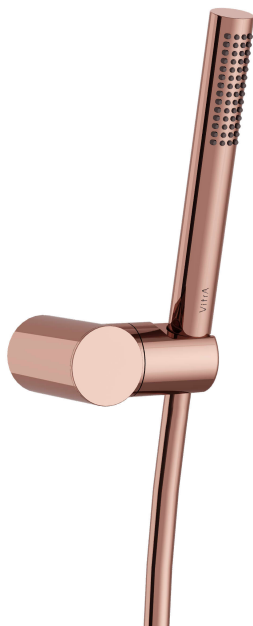

## Universal Round Handbrause-Set 10 x 8,1 x 23 cm Kupfer Soft

Produktcode: A4592629

Kollektion: Prime Stick

### Technische Spezifikationen

Anzahl Löcher	1
Anzahl Wasserzuläufe	Tek girişli
Betriebsdruck	Tavsiye Edilen: (1 - 3)
Breite (mm)	100
Farbe	Kupfer Soft
Farbgruppe	Soft Copper
Höhe (mm)	230
Installationsart	Wall Mounted
Körpermaterial	Plastik
Marke	VitrA
Material	PVD
Schlauchmaterial	PVC

## Universal Round Handbrause-Set 10 x 8,1 x 23 cm Kupfer Soft

Produktcode: A4592629

Serie	Prime Stick
Tiefe (mm)	81
Verpackungsmaße	302 x 215 x 82