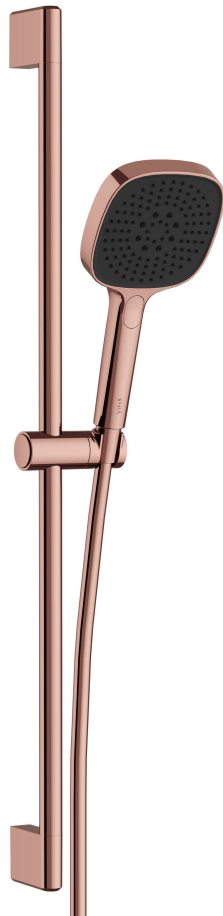

VitrA

**Core Square Handbrause-Set mit Wandstange 14,1 x
16,4 x 78 cm Kupfer Soft**

Produktcode: A4591729EXP

Kollektion:

Technische Spezifikationen

Farbe

Kupfer Soft

2A Technische Zeichnung