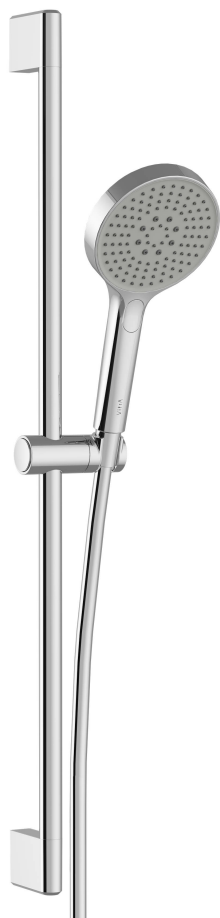

## Core Round Handbrause-Set mit Wandstange 14,2 x 16,4 x 78 cm Chrom

Produktcode: A45916EXP

Kollektion:

### Technische Spezifikationen

Anzahl Löcher	1
Anzahl Wasserzuläufe	Tek girişli
Betriebsdruck	Tavsiye Edilen: (1 - 3)
Breite (mm)	99
Farbe	Chrom
Farbgruppe	Chrome
Höhe (mm)	780
Installationsart	Wall Mounted
Körpermaterial	Plastik
Material	Chrome
Tiefe (mm)	68
Verpackungsmaße	810 x 160 x 80

## 2A Technische Zeichnung