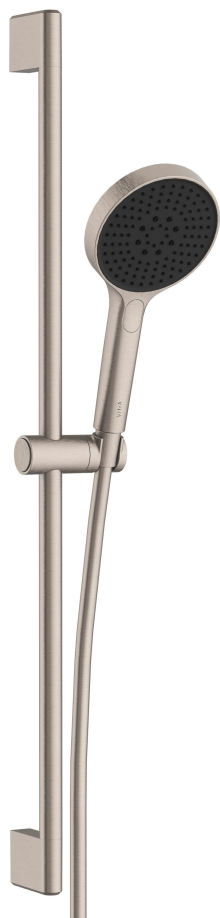

**Core Round Handbrause-Set mit Wandstange 14,2 x
16,4 x 78 cm Nickel gebürstet**

Produktcode: A4591634EXP

Kollektion:

Technische Spezifikationen

Anzahl Löcher	1
Anzahl Wasserzuläufe	Tek girişli
Betriebsdruck	Tavsiye Edilen: (1 - 3)
Breite (mm)	99
Farbe	Nickel gebürstet
Farbgruppe	Brushed Nickel
Höhe (mm)	780
Installationsart	Wall Mounted
Körpermaterial	Plastik
Material	PVD
Tiefe (mm)	68
Verpackungsmaße	810 x 160 x 80

2A Technische Zeichnung