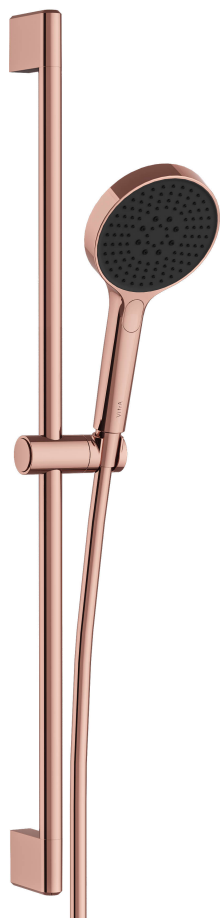

Core Round Handbrause-Set mit Wandstange 14,2 x 16,4 x 78 cm Kupfer Soft

Produktcode: A4591629EXP

Kollektion:

Technische Spezifikationen

Abzeichendurchmesser (mm)	0
Anzahl Löcher	1
Anzahl Wasserzuläufe	1 Anschluss Schlauch
Betriebsdruck	1 - 3 Bar empfohlen
Farbe	Kupfer Soft
Farbgruppe	VALUE: Kupfer Soft
Garantie (Jahre)	5
Installationsart	Wandmontage
Kalkschutz	Ja
Körpermaterial	Plastik
Material	VALUE: PVD
Rückschlagventil	VALUE: -

Core Round Handbrause-Set mit Wandstange 14,2 x 16,4 x 78 cm Kupfer Soft

Produktcode: A4591629EXP

Schlauchlänge	1500
Verdrehsicherung	Ja
Verpackungsmaße	810 x 160 x 80

2A Technische Zeichnung