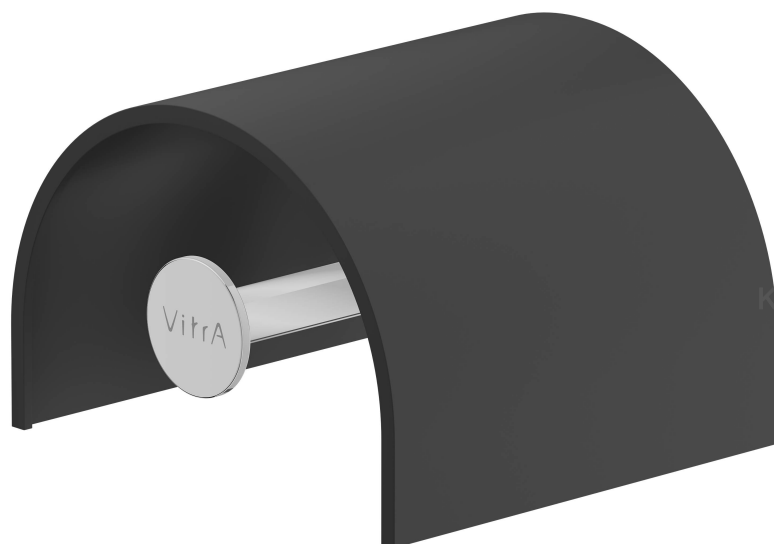

VitrA

Origin Papierrollenhalter 14 x 12,9 x 9,5 cm

Chrom/Schwarz

Produktcode: A44888

Kollektion: Origin

Technische Spezifikationen

| | |
|---------------------------|--------------------------|
| Abzeichendurchmesser (mm) | 0 |
| Anzahl Düsen | VALUE: - |
| Auslasshöhe | 0 |
| Auslasslänge | 0 |
| Designer | VALUE: VitrA Design-Team |
| Farbe | Chrom |
| Farbgruppe | VALUE: Chrom |
| Garantie (Jahre) | 5 |
| Installationsart | Wandmontage |
| Körpermaterial | Plastik |
| LED-Kelvin | 0 |
| Marke | VitrA |

| | |
|-------------------------|-----------------|
| Marketingmaße | 9 |
| Material | VALUE: Chrom |
| Online VitrA | true |
| Rückschlagventil | VALUE: - |
| Schlauchlänge | 0 |
| Serie | Origin |
| Verpackungsmaße | 240 x 170 x 120 |