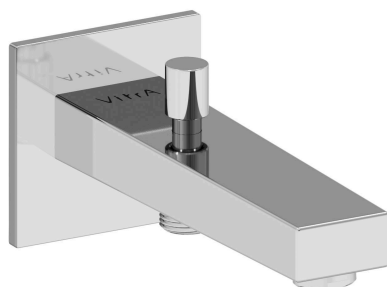

## Minimax Square Wanneneinlauf mit Brauseabgang 8 x 18,5 x 8 cm Chrom

Produktcode: A43595EXP

Kollektion:

### Technische Spezifikationen

|                  |                  |
|------------------|------------------|
| Designer         | VALUE: Noa       |
| Farbe            | Chrom            |
| Farbgruppe       | VALUE: Chrom     |
| Garantie (Jahre) | 10               |
| Installationsart | Unterputzmontage |
| Material         | VALUE: Chrom     |
| Verpackungsmaße  | 210 x 130 x 70   |