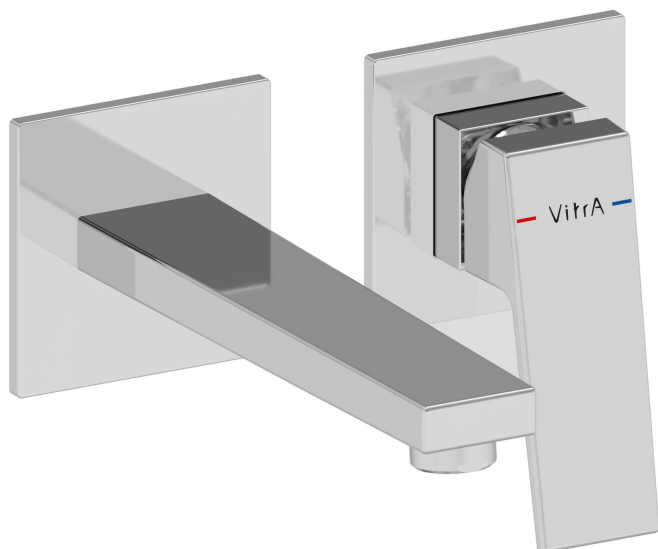

VitrA

Minimax Square Einhebel-Waschtischmischer
Unterputzmontage 19,2 x 19,5 x 13 cm Chrom
Produktcode: A43592EXP

Kollektion:

Technische Spezifikationen

Breite (mm)	230
Designer	Noa
Farbe	Chrom
Farbgruppe	Chrome
Höhe (mm)	130
Installationsart	Built-in
Material	Chrome
Tiefe (mm)	206
Verpackungsmaße	260 x 205 x 65

2A Technische Zeichnung