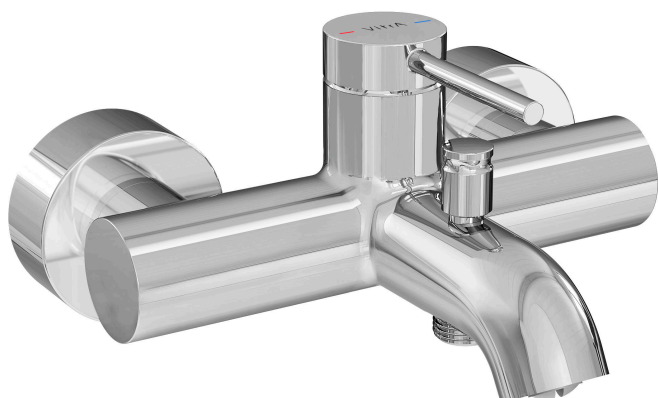

**Minimax Round Einhebel-Wannenfüll- und  
Brausearmatur Aufputzmontage 21,5 x 18 x 10 cm  
Chrom**

Produktcode: A43548EXP

Kollektion:

## Technische Spezifikationen

Anzahl Löcher	2
Anzahl Wasserzuläufe	Çift girişli
Betriebsdruck	0,5-10 Bar(Tav.Edilen:1-5 Bar)
Breite (mm)	219
Designer	Noa
Farbe	Chrom
Farbgruppe	Chrome
Höhe (mm)	89
Installationsart	Wall Mounted
Körpermaterial	Pirinç
Material	Chrome

# VitrA

**Minimax Round Einhebel-Wannenfüll- und  
Brausearmatur Aufputzmontage 21,5 x 18 x 10 cm  
Chrom**

Produktcode: A43548EXP

Verpackungsmaße

215 x 180 x 135

**Minimax Round Einhebel-Wannenfüll- und  
Brausearmatur Aufputzmontage 21,5 x 18 x 10 cm  
Chrom**

Produktcode: A43548EXP