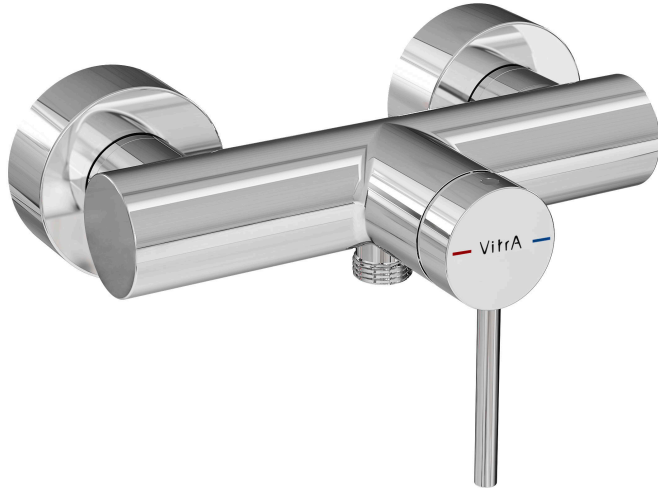

VitrA

Minimax Round Einhebel-Brausearmatur
Aufputzmontage 21,5 x 13,8 x 12 cm Chrom
Produktcode: A43529EXP

Kollektion:

Technische Spezifikationen

Anzahl Locher	2
Anzahl Wasserzulaufe	Çift giriřli
Betriebsdruck	0,5-10 Bar(Tav.Edilen:1-5 Bar)
Breite (mm)	139
Designer	Noa
Einfache Montage	Evet
Farbe	Chrom
Farbgruppe	Chrome
Hohe (mm)	118
Installationsart	Wall Mounted
Korpermaterial	Pirinç
Material	Chrome

VitrA Bad GmbH
Tel: +49 221 277 368-201 - info@vitra-bad.de
www.vitra-bad.de - www.instagram.com/vitrabathroomsgermany/

VitrA

Minimax Round Einhebel-Brausearmatur
Aufputzmontage 21,5 x 13,8 x 12 cm Chrom
Produktcode: A43529EXP

Tiefe (mm)	219
Verpackungsmaße	210 x 180 x 105

2A Technische Zeichnung