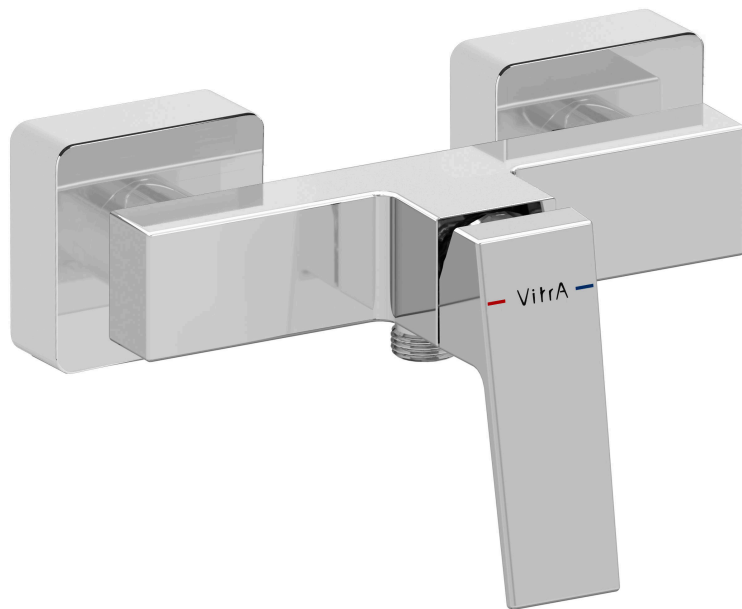

# VitrA

**Minimax Square Einhebel-Brausearmatur**  
**Aufputzmontage 21,5 x 13,1 x 12 cm Chrom**  
Produktcode: A43521EXP

Kollektion:

## Technische Spezifikationen

Designer	VALUE: Noa
Farbe	Chrom
Farbgruppe	VALUE: Chrom
Garantie (Jahre)	10
Installationsart	Unterputzmontage
Material	VALUE: Chrom
Verpackungsmaße	210 x 180 x 105

## 2A Technische Zeichnung