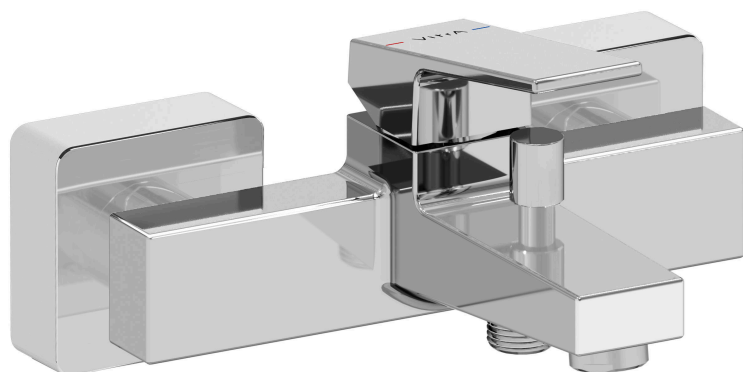

VitrA

Minimax Square Einhebel-Wannenfüll- und Brausearmatur Aufputzmontage 21,5 x 17 x 11 cm Chrom

Produktcode: A43520EXP

Kollektion:

Technische Spezifikationen

Anzahl Düsen	VALUE: -
Anzahl Funktionen	6
Anzahl Löcher	2
Anzahl Wasserzuläufe	2 Anschlussschläuche
Auslasshöhe	29
Auslasslänge	157
Betriebsdruck	0,5 - 10 Bar (1 - 5 Bar empfohlen)
Designer	VALUE: Noa
Farbe	Chrom
Farbgruppe	VALUE: Chrom
Garantie (Jahre)	10

Installationsart

Wandmontage

**Minimax Square Einhebel-Wannenfüll- und
Brausearmatur Aufputzmontage 21,5 x 17 x 11 cm
Chrom**

Produktcode: A43520EXP

Kartusche	Einstellbare Wärmedurchflussrate
Körpermaterial	Messing
Material	VALUE: Chrom
Rückschlagventil	VALUE: -
Verpackungsmaße	215 x 180 x 135

Minimax Square Einhebel-Wannenfüll- und Brausearmatur Aufputzmontage 21,5 x 17 x 11 cm Chrom

Produktcode: A43520EXP

2A Technische Zeichnung