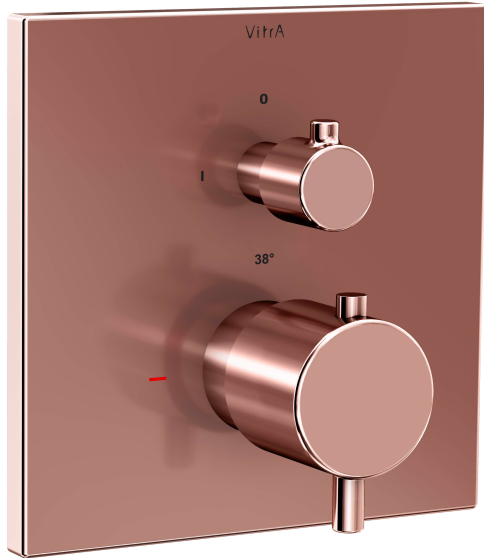

## Flow Square/V-Box Thermostat-Einhebel- Brausearmatur V-Box Unterputzmontage 17 x 9,1 x 17 cm Kupfer Soft

Produktcode: A4335829EXP

Kollektion:

### Technische Spezifikationen

Anzahl Wasserzuläufe	Çift girişli
Betriebsdruck	0,5-10 Bar(Tav.Edilen:1-5 Bar)
Breite (mm)	170
Designer	VitrA Tasarım Ekibi
Farbe	Kupfer Soft
Farbgruppe	Soft Copper
Höhe (mm)	170
Installationsart	Built-in
Körpermaterial	Pirinç
Material	PVD
Online VitrA	false

# VitrA

**Flow Square/V-Box Thermostat-Einhebel-  
Brausearmatur V-Box Unterputzmontage 17 x 9,1 x 17  
cm Kupfer Soft**

Produktcode: A4335829EXP

Verpackungsmaße

240 x 225 x 125

**Flow Square/V-Box Thermostat-Einhebel-  
Brausearmatur V-Box Unterputzmontage 17 x 9,1 x 17  
cm Kupfer Soft**