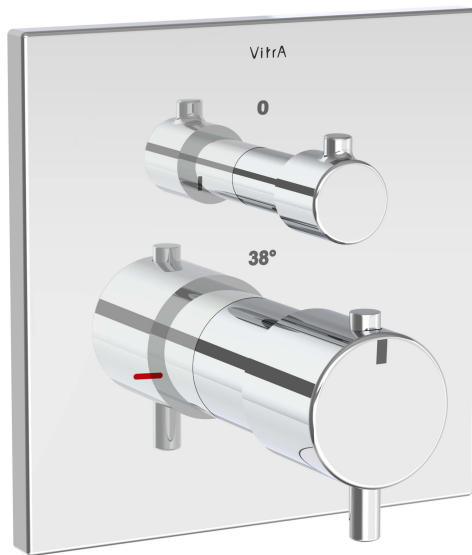

# VitrA

**Flow Square/V-Box Thermostat-Einhebel-Wannenfüll-  
und Brausearmatur V-Box Unterputzmontage 17 x 8,9 x  
17 cm Chrom**

Produktcode: A43268EXP

Kollektion:

## Technische Spezifikationen

Anzahl Wasserzuläufe	Çift girişli
Betriebsdruck	0,5-10 Bar(Tav.Edilen:1-4 Bar)
Breite (mm)	170
Designer	VitrA Tasarım Ekibi
Einbauprodukt	A42806
Farbe	Chrom
Farbgruppe	Chrome
Handbrauseauslass	Var
Höhe (mm)	170
Installationsart	Built-in
Körpermaterial	Pirinç

# VitrA

**Flow Square/V-Box Thermostat-Einhebel-Wannenfüll-  
und Brausearmatur V-Box Unterputzmontage 17 x 8,9 x  
17 cm Chrom**

Produktcode: A43268EXP

Online VitrA	false
Tiefe (mm)	87
Verpackungsmaße	240 x 225 x 125

**Flow Square/V-Box Thermostat-Einhebel-Wannenfüll-  
und Brausearmatur V-Box Unterputzmontage 17 x 8,9 x  
17 cm Chrom**

Produktcode: A43268EXP