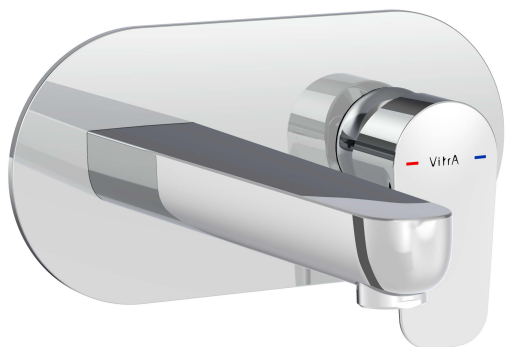

VitrA

Flow Soft Einhebel-Waschtischmischer
Unterputzmontage 22,2 x 22,4 x 11 cm Chrom
Produktcode: A43175EXP

Kollektion:

Technische Spezifikationen

Anzahl Wasserzuläufe	Çift girişli
Auslassdrehwinkel	Sabit
Betriebsdruck	0,5-10 Bar(Tav.Edilen:1-5 Bar)
Breite (mm)	222
Designer	VitrA Tasarım Ekibi
Einbauprodukt	A42230
Farbe	Chrom
Farbgruppe	Chrome
Höhe (mm)	110
Installationsart	Built-in
Körpermaterial	Pirinç
LED-Kelvin	0

VitrA Bad GmbH
Tel: +49 221 277 368-201 - info@vitra-bad.de
www.vitra-bad.de - www.instagram.com/vitrabathroomsgermany/

VitrA

Flow Soft Einhebel-Waschtischmischer
Unterputzmontage 22,2 x 22,4 x 11 cm Chrom
Produktcode: A43175EXP

Luftmischung	Evet
Marke	VitrA
Material	Chrome
Online VitrA	false
Tiefe (mm)	224
Verpackungsmaße	315 x 205 x 70

2A Technische Zeichnung