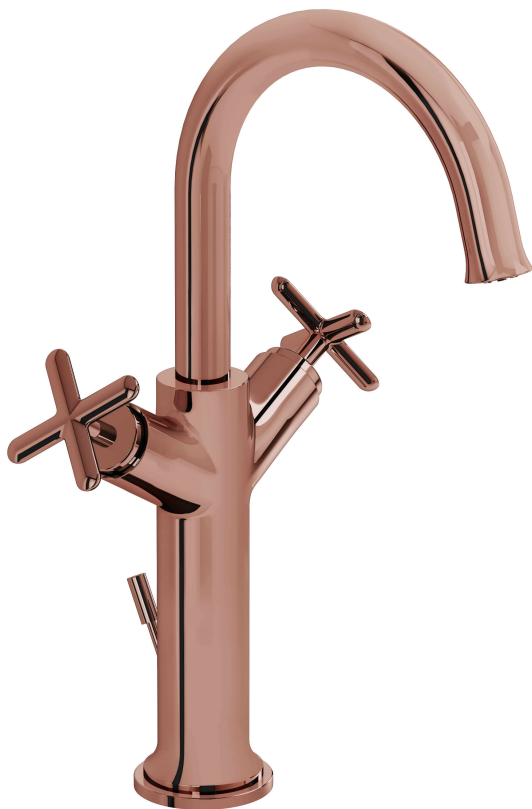

VitrA

Origin Classic Zweigriff-Waschtischarmatur
Einlochmontage mit Ablaufgarnitur 19,1 x 19 x 34,1 cm
Kupfer Soft

Produktcode: A4288729

Kollektion:

Technische Spezifikationen

| | |
|----------------------|--------------------------------|
| Anzahl Löcher | 1 |
| Anzahl Wasserzuläufe | Çift girişli |
| Auslassdrehwinkel | Sabit |
| Betriebsdruck | 0,5-10 Bar(Tav.Edilen:1-5 Bar) |
| Breite (mm) | 193 |
| Designer | VitrA Tasarım Ekibi |
| Einfache Montage | Evet |
| Farbe | Kupfer Soft |
| Farbgruppe | Soft Copper |
| Höhe (mm) | 333 |
| Installationsart | Countertop |

VitrA Bad GmbH
Tel: +49 221 277 368-201 - info@vitra-bad.de
www.vitra-bad.de - www.instagram.com/vitrabathroomsgermany/

Origin Classic Zweigriff-Waschtischarmatur
Einlochmontage mit Ablaufgarnitur 19,1 x 19 x 34,1 cm
Kupfer Soft

Produktcode: A4288729

| | |
|-----------------|-----------------|
| Luftmischung | Evet |
| Material | PVD |
| Online VitrA | false |
| Siphonsteuerung | Evet |
| Tiefe (mm) | 196 |
| Verpackungsmaße | 400 x 240 x 220 |

Origin Classic Zweigriff-Waschtischarmatur
 Einlochmontage mit Ablaufgarnitur 19,1 x 19 x 34,1 cm
 Kupfer Soft

Produktcode: A4288729

2A Technische Zeichnung