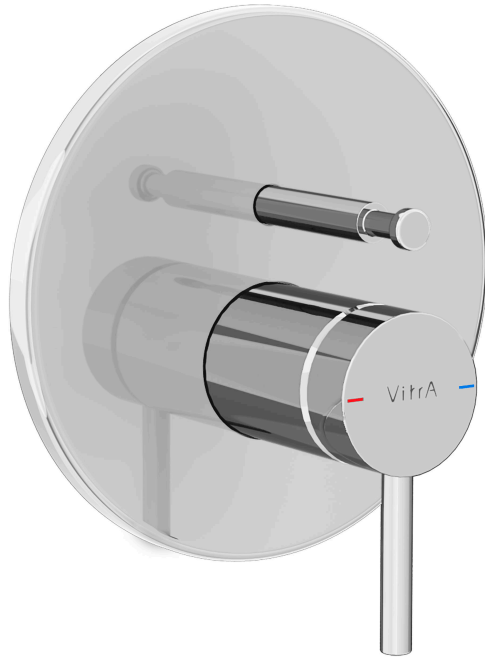

# VitrA

Origin/V-Box Einhebel-Wannenfüll- und Brausearmatur  
V-Box Unterputzmontage 17 x 8,2 x 17 cm Chrom  
Produktcode: A42822

Kollektion: Origin

## Technische Spezifikationen

|                      |                                |
|----------------------|--------------------------------|
| Anzahl Wasserzuläufe | Çift girişli                   |
| Betriebsdruck        | 0,5-10 Bar(Tav.Edilen:1-5 Bar) |
| Breite (mm)          | 170                            |
| Designer             | VitrA Tasarım Ekibi            |
| Farbe                | Chrom                          |
| Farbgruppe           | Chrome                         |
| Höhe (mm)            | 170                            |
| Installationsart     | Built-in                       |
| Körpermaterial       | Pirinç                         |
| Marke                | VitrA                          |
| Material             | Chrome                         |
| Online VitrA         | false                          |

# VitrA

**Origin/V-Box Einhebel-Wannenfüll- und Brausearmatur**  
**V-Box Unterputzmontage 17 x 8,2 x 17 cm Chrom**  
Produktcode: A42822

|                        |                 |
|------------------------|-----------------|
| <b>Serie</b>           | Origin          |
| <b>Tiefe (mm)</b>      | 52              |
| <b>Verpackungsmaße</b> | 215 x 180 x 135 |