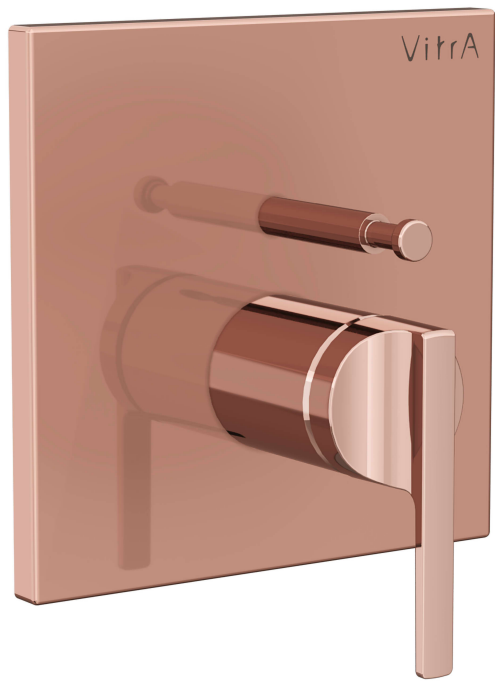

VitrA

Suit/V-Box Einhebel-Wannenfüll- und Brausearmatur V-Box Unterputzmontage 17 x 9,6 x 17 cm Kupfer Soft

Produktcode: A4282029

Kollektion: Suit

Technische Spezifikationen

Anzahl Wasserzuläufe	Çift girişli
Betriebsdruck	0,5-10 Bar(Tav.Edilen:1-5 Bar)
Breite (mm)	170
Designer	VitrA Tasarım Ekibi
Farbe	Kupfer Soft
Farbgruppe	Soft Copper
Höhe (mm)	170
Installationsart	Built-in
Körpermaterial	Pirinç
Marke	VitrA
Material	PVD
Online VitrA	false

VitrA Bad GmbH
Tel: +49 221 277 368-201 - info@vitra-bad.de
www.vitra-bad.de - www.instagram.com/vitrabathroomsgermany/

Suit/V-Box Einhebel-Wannenfüll- und Brausearmatur V-Box Unterputzmontage 17 x 9,6 x 17 cm Kupfer Soft

Produktcode: A4282029

Serie	Suit
Tiefe (mm)	66
Verpackungsmaße	215 x 180 x 135

2A Technische Zeichnung