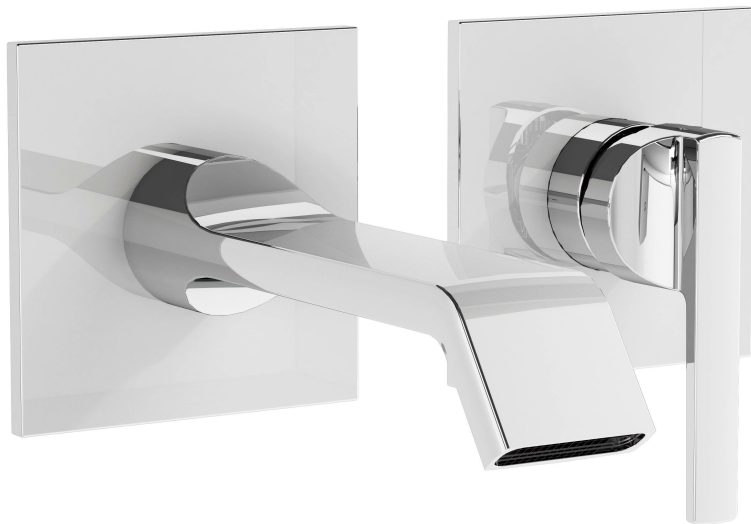

VitrA

**Suit Einhebel-Waschtischmischer Unterputzmontage 20
x 15,5 x 8,5 cm Chrom**

Produktcode: A42782

Kollektion: Suit

Technische Spezifikationen

Abzeichendurchmesser (mm)	85X85
Anzahl Düsen	VALUE: -
Anzahl Funktionen	6
Anzahl Löcher	5
Anzahl Wasserzuläufe	2 Anschlusschläuche
Auslassdrehwinkel	Fixiert
Auslasshöhe	0
Auslasslänge	150
Betriebsdruck	0,5 - 10 Bar (1 - 5 Bar empfohlen)
Designer	VALUE: VitrA Design-Team
Durchflussrate	0
EU-Wasserlabelklasse	Dunkelgrün (0< Durchflussrate ≤6)

VitrA Bad GmbH
Tel: +49 221 277 368-201 - info@vitra-bad.de
www.vitra-bad.de - www.instagram.com/vitrabathroomsgermany/

Einbauprodukt	A42230
Einfache Montage	Ja
Ergänzungsprodukt	A42230
Farbe	Chrom
Farbgruppe	VALUE: Chrom
Garantie (Jahre)	10
Geräuschkategorie	I
Installationsart	Unterputzmontage
Kartusche	Basic
Körpermaterial	Messing
LED-Kelvin	0
Luftmischung	Ja
Marke	VitrA
Material	VALUE: Standard
Online VitrA	true

Suit Einhebel-Waschtischmischer Unterputzmontage 20 x 15,5 x 8,5 cm Chrom

Produktcode: A42782

Perlator-Typ	rechteckig
Rückschlagventil	VALUE: -
Schlauchlänge	0
Serie	Suit
Verpackungsmaße	260 x 205 x 65
Zertifikate	VALUE: ACS