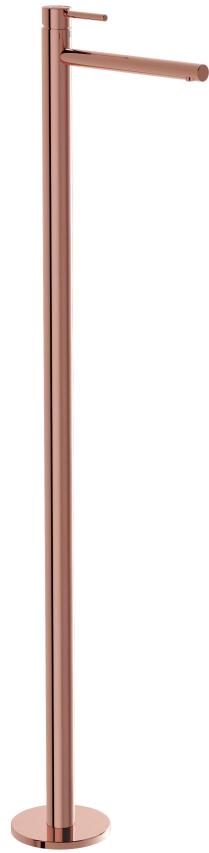

Origin Einhebel-Waschtischmischer Bodenmontage 3,7 x 3,7 x 107,5 cm Kupfer Soft

Produktcode: A4266329

Kollektion: Origin

Technische Spezifikationen

Farbe	Kupfer Soft
Serie	Origin

2A Technische Zeichnung