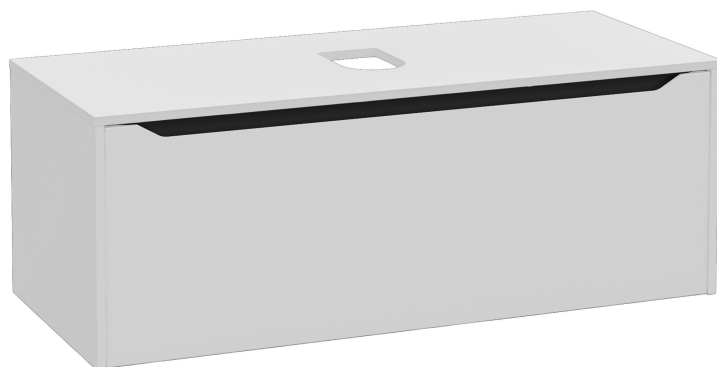

**New Integra Square Waschtischunterschrank
(Aufsatzwaschtisch) mit 1 Auszug 120 x 52,5 x 43,5 cm
Hellgrau Matt**
Produktcode: 80297

Kollektion: New Integra Square

Technische Spezifikationen

Ablaufset	Ablaufgarnitur nicht enthalten
Anschlussart	hängend
Anzahl Türen	VALUE: 1
Beinoption	Nein
Designer	VALUE: Noa
Doppelspiegel	VALUE: -
Farbe	Hellgrau Matt
Farbgruppe	VALUE: Hellgrau Matt
Frontbeschichtung	VALUE: PVC
Frontfarbe	VALUE: Hellgrau Matt
Frontmaterial	MDF

**New Integra Square Waschtischunterschrank
(Aufsatzwaschtisch) mit 1 Auszug 120 x 52,5 x 43,5 cm
Hellgrau Matt**

Produktcode: 80297

Griff	grifflos
Griffmaterial	VALUE: -
Körperfarbe	VALUE: Hellgrau Matt
Körpermaterial	MDF
Marke	VitrA
Marketingmaße	120
Material	VALUE: PVC
Schublade/Tür	mit 1 Schublade
Serie	New Integra Square
Siphon	Siphon nicht enthalten
Siphon-Ausschnitt	Nein
Soft-Close	Ja
Steckdose	VALUE: -
Vollauszug	Ja