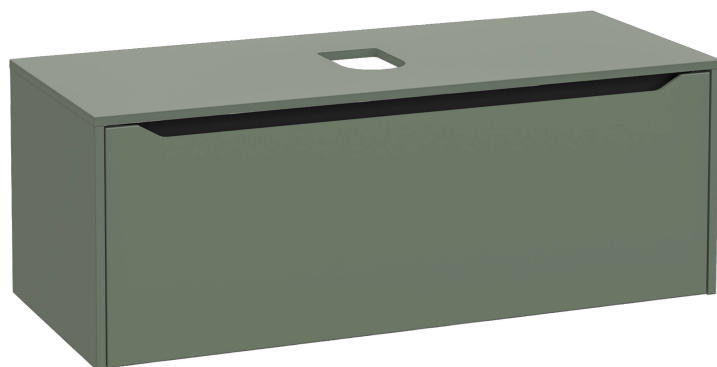

**New Integra Square Waschtischunterschrank
(Aufsatzwaschtisch) mit 1 Auszug 120 x 52,5 x 43,5 cm
Grün Matt**
Produktcode: 80296

Kollektion: New Integra Square

Technische Spezifikationen

Ablaufset	Ablaufgarnitur nicht enthalten
Anschlussart	hängend
Anzahl Türen	VALUE: 1
Beinoption	Nein
Designer	VALUE: Noa
Doppelspiegel	VALUE: -
Farbe	Matte Green
Farbgruppe	VALUE: Matte Green
Frontbeschichtung	VALUE: PVC
Frontfarbe	VALUE: Matte Green
Frontmaterial	MDF

**New Integra Square Waschtischunterschrank
(Aufsatzwaschtisch) mit 1 Auszug 120 x 52,5 x 43,5 cm
Grün Matt**

Produktcode: 80296

Griff	grifflos
Griffmaterial	VALUE: -
Körperfarbe	VALUE: Matte Green
Körpermaterial	MDF
Marke	VitrA
Marketingmaße	120
Material	VALUE: PVC
Schublade/Tür	mit 1 Schublade
Serie	New Integra Square
Siphon	Siphon nicht enthalten
Siphon-Ausschnitt	Nein
Soft-Close	Ja
Steckdose	VALUE: -
Vollauszug	Ja