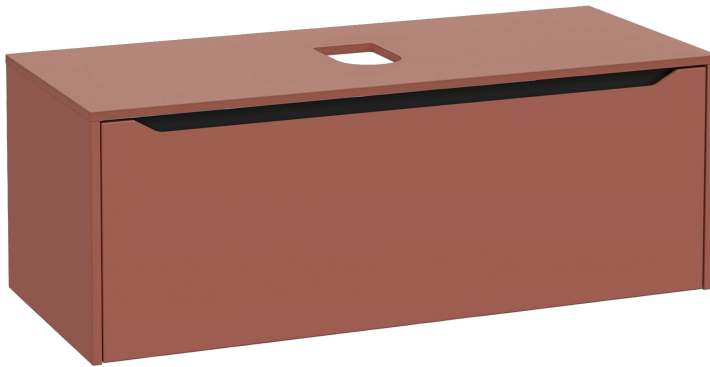

**New Integra Square Waschtischunterschrank
(Aufsatzwaschtisch) mit 1 Auszug 120 x 52,5 x 43,5 cm
Terracotta Matt**
Produktcode: 80295

Kollektion: New Integra Square

Technische Spezifikationen

Ablaufset	Ablaufgarnitur nicht enthalten
Anschlussart	hängend
Anzahl Türen	VALUE: 1
Beinoption	Nein
Designer	VALUE: Noa
Doppelspiegel	VALUE: -
Farbe	Matte Red
Farbgruppe	VALUE: Matte Red
Frontbeschichtung	VALUE: PVC
Frontfarbe	VALUE: Matte Red
Frontmaterial	MDF

**New Integra Square Waschtischunterschrank
(Aufsatzwaschtisch) mit 1 Auszug 120 x 52,5 x 43,5 cm
Terracotta Matt**
Produktcode: 80295

Griff	grifflos
Griffmaterial	VALUE: -
Körperfarbe	VALUE: Matte Red
Körpermaterial	MDF
Marke	VitrA
Marketingmaße	120
Material	VALUE: PVC
Schublade/Tür	mit 1 Schublade
Serie	New Integra Square
Siphon	Siphon nicht enthalten
Siphon-Ausschnitt	Nein
Soft-Close	Ja
Steckdose	VALUE: -
Vollauszug	Ja