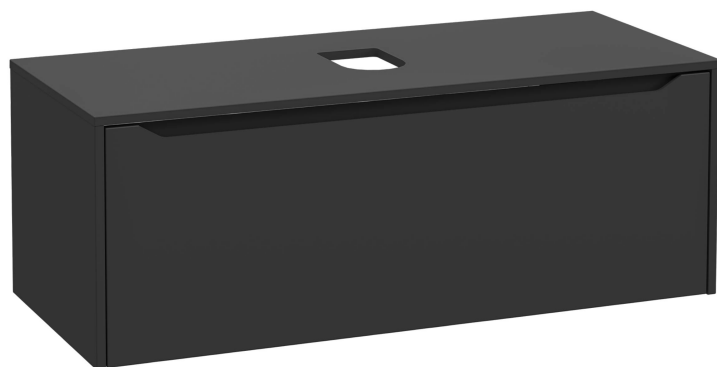

**New Integra Square Waschtischunterschrank
(Aufsatzwaschtisch) mit 1 Auszug 120 x 52,5 x 43,5 cm
Graphit Matt**
Produktcode: 80293

Kollektion: New Integra Square

Technische Spezifikationen

Ablaufset	Ablaufgarnitur nicht enthalten
Anschlussart	hängend
Anzahl Türen	VALUE: 1
Beinoption	Nein
Designer	VALUE: Noa
Doppelspiegel	VALUE: -
Farbe	Graphit Matt
Farbgruppe	VALUE: Graphit Matt
Frontbeschichtung	VALUE: PVC
Frontfarbe	VALUE: Graphit Matt
Frontmaterial	MDF

**New Integra Square Waschtischunterschrank
(Aufsatzwaschtisch) mit 1 Auszug 120 x 52,5 x 43,5 cm
Graphit Matt**

Produktcode: 80293

Griff	grifflos
Griffmaterial	VALUE: -
Körperfarbe	VALUE: Graphit Matt
Körpermaterial	MDF
Marke	VitrA
Marketingmaße	120
Material	VALUE: PVC
Schublade/Tür	mit 1 Schublade
Serie	New Integra Square
Siphon	Siphon nicht enthalten
Siphon-Ausschnitt	Nein
Soft-Close	Ja
Steckdose	VALUE: -
Vollauszug	Ja