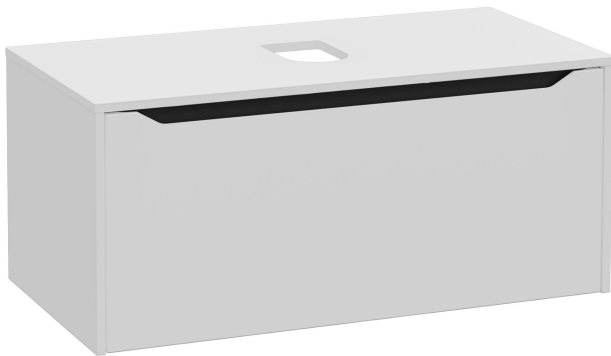

**New Integra Square Waschtischunterschrank  
(Aufsatzwaschtisch) mit 1 Auszug 100 x 52,5 x 43,5 cm  
Hellgrau Matt**  
Produktcode: 80288

**Kollektion: New Integra Square**

## Technische Spezifikationen

Ablaufset	Ablaufgarnitur nicht enthalten
Anschlussart	hängend
Anzahl Türen	VALUE: 1
Beinoption	Nein
Designer	VALUE: Noa
Doppelspiegel	VALUE: -
Farbe	Hellgrau Matt
Farbgruppe	VALUE: Hellgrau Matt
Frontbeschichtung	VALUE: PVC
Frontfarbe	VALUE: Hellgrau Matt
Frontmaterial	MDF

**New Integra Square Waschtischunterschrank  
(Aufsatzwaschtisch) mit 1 Auszug 100 x 52,5 x 43,5 cm  
Hellgrau Matt**

Produktcode: 80288

Griff	grifflos
Griffmaterial	VALUE: -
Körperfarbe	VALUE: Hellgrau Matt
Körpermaterial	MDF
Marke	VitrA
Marketingmaße	100
Material	VALUE: PVC
Schublade/Tür	mit 1 Schublade
Serie	New Integra Square
Siphon	Siphon nicht enthalten
Siphon-Ausschnitt	Nein
Soft-Close	Ja
Steckdose	VALUE: -
Vollauszug	Ja