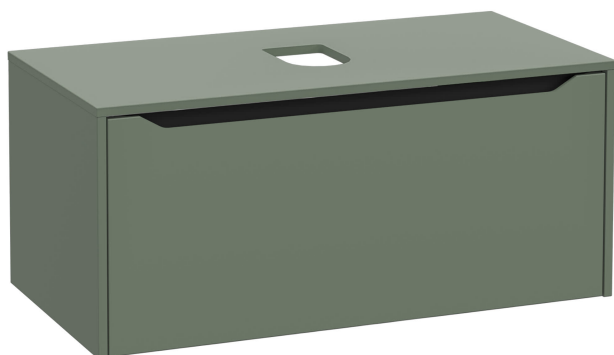

**New Integra Square Waschtischunterschrank
(Aufsatzwaschtisch) mit 1 Auszug 100 x 52,5 x 43,5 cm
Grün Matt**
Produktcode: 80287

Kollektion: New Integra Square

Technische Spezifikationen

Ablaufset	Ablaufgarnitur nicht enthalten
Anschlussart	hängend
Anzahl Türen	VALUE: 1
Beinoption	Nein
Designer	VALUE: Noa
Doppelspiegel	VALUE: -
Farbe	Matte Green
Farbgruppe	VALUE: Matte Green
Frontbeschichtung	VALUE: PVC
Frontfarbe	VALUE: Matte Green
Frontmaterial	MDF

**New Integra Square Waschtischunterschrank
(Aufsatzwaschtisch) mit 1 Auszug 100 x 52,5 x 43,5 cm
Grün Matt**

Produktcode: 80287

Griff	grifflos
Griffmaterial	VALUE: -
Körperfarbe	VALUE: Matte Green
Körpermaterial	MDF
Marke	VitrA
Marketingmaße	100
Material	VALUE: PVC
Schublade/Tür	mit 1 Schublade
Serie	New Integra Square
Siphon	Siphon nicht enthalten
Siphon-Ausschnitt	Nein
Soft-Close	Ja
Steckdose	VALUE: -
Vollauszug	Ja

**New Integra Square Waschtischunterschrank
(Aufsatzwaschtisch) mit 1 Auszug 100 x 52,5 x 43,5 cm
Grün Matt**

Produktcode: 80287

2A Technische Zeichnung