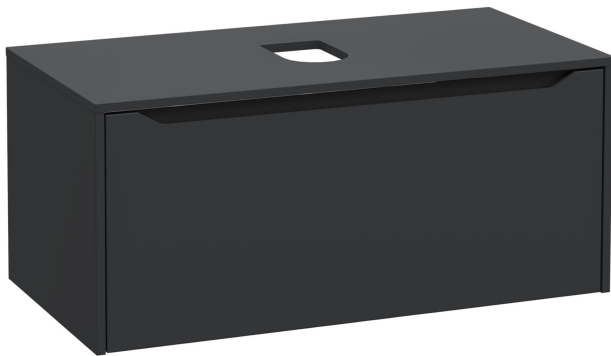

**New Integra Square Waschtischunterschrank  
(Aufsatzwaschtisch) mit 1 Auszug 100 x 52,5 x 43,5 cm  
Graphit Matt**  
Produktcode: 80284

Kollektion: New Integra Square

## Technische Spezifikationen

Ablaufset	Ablaufgarnitur nicht enthalten
Anschlussart	hängend
Anzahl Türen	VALUE: 1
Beinoption	Nein
Designer	VALUE: Noa
Doppelspiegel	VALUE: -
Farbe	Graphit Matt
Farbgruppe	VALUE: Graphit Matt
Frontbeschichtung	VALUE: PVC
Frontfarbe	VALUE: Graphit Matt
Frontmaterial	MDF

**New Integra Square Waschtischunterschrank  
(Aufsatzwaschtisch) mit 1 Auszug 100 x 52,5 x 43,5 cm  
Graphit Matt**  
Produktcode: 80284

Griff	grifflos
Griffmaterial	VALUE: -
Körperfarbe	VALUE: Graphit Matt
Körpermaterial	MDF
Marke	VitrA
Marketingmaße	100
Material	VALUE: PVC
Schublade/Tür	mit 1 Schublade
Serie	New Integra Square
Siphon	Siphon nicht enthalten
Siphon-Ausschnitt	Nein
Soft-Close	Ja
Steckdose	VALUE: -
Vollauszug	Ja