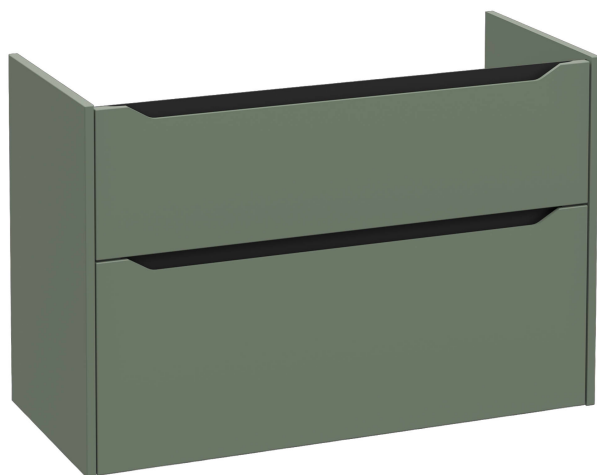

VitrA

**New Integra Square Waschtischunterschrank
(Möbelwaschtisch) mit 2 Auszügen 97,5 x 45 x 65 cm
Grün Matt**

Produktcode: 80260

Kollektion:

Technische Spezifikationen

Anschlussart	Wall hung
Anzahl Türen	2
Beinoption	Hayır
Breite (mm)	975
Designer	Noa
Farbe	Matte Green
Farbgruppe	Matt Green
Frontfarbe	Mat Yeşil
Frontmaterial	MDF
Griff	Kulpsuz
Höhe (mm)	650

VitrA Bad GmbH
Tel: +49 221 277 368-201 - info@vitra-bad.de
www.vitra-bad.de - www.instagram.com/vitrabathroomsgermany/

Körperfarbe

Mat Yeşil

**New Integra Square Waschtischunterschrank
(Möbelwaschtisch) mit 2 Auszügen 97,5 x 45 x 65 cm
Grün Matt**
Produktcode: 80260

Körpermaterial	MDF
Marke	VitrA
Marketingmaße	100
Material	PVC
Schublade/Tür	2 Çekmeceli
Siphon	Sifon Dahil Değil
Siphon-Ausschnitt	Evet
Soft-Close	Evet
Tiefe (mm)	447
Vollauszug	Evet