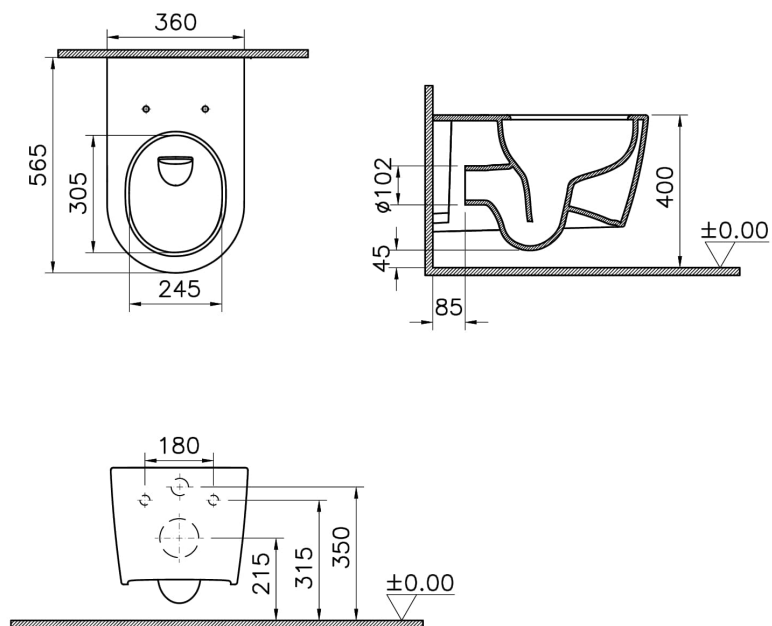

## Technische Spezifikationen

Bidet-Funktion	ohne Duscharm
Designer	VALUE: Noa
Designform	rund
Farbe	Schwarz Matt
Farbgruppe	VALUE: Schwarz Matt
Garantie (Jahre)	10
Innenform	Tiefspüler
Installationsdetail	verdeckte/unsichtbare Montage
Körpermaterial	VC (Vitreous China)
Marketingmaße	56
Material	VALUE: VitrA Clean
Randmerkmal	QuantumFlush

# VitrA

**New Metropole Round Wand-WC spülrandlos**  
**QuantumFlush 36 x 56,5 x 35,5 cm Schwarz Matt**  
Produktcode: 7910B483-0075

WC-Höhe vom Boden

400 mm

## 2A Technische Zeichnung

\*Duvar kalınlığına göre ilave boru gerekebilir.

\*Additional pipe may be required due to wall thickness

\*Ein zusätzliches Ablaufrohr ist je nach Wandstärke erforderlich