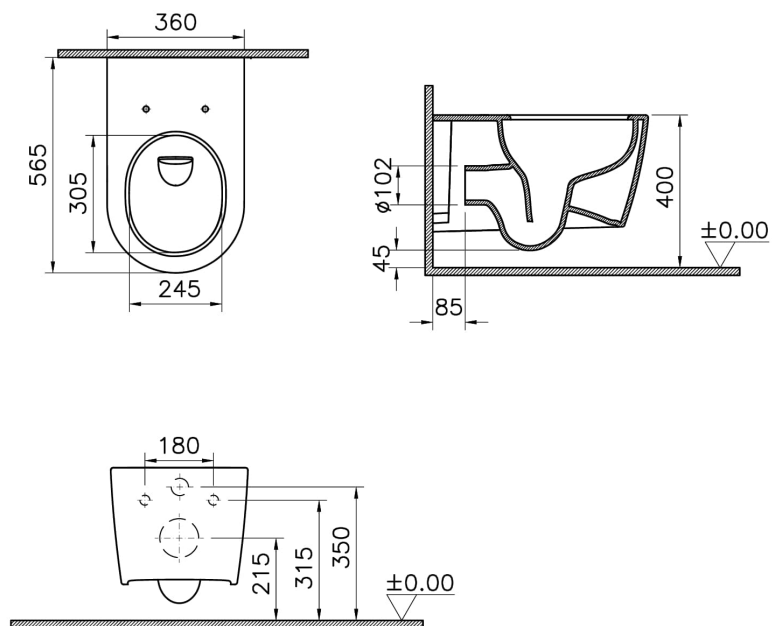

## Technische Spezifikationen

Bidet-Funktion	ohne Duscharm
Designer	VALUE: Noa
Designform	rund
Farbe	Steingrau Matt
Farbgruppe	VALUE: Steingrau Matt
Garantie (Jahre)	10
Innenform	Tiefspüler
Installationsdetail	verdeckte/unsichtbare Montage
Körpermaterial	VC (Vitreous China)
Marketingmaße	56
Material	VALUE: VitrA Clean
Randmerkmal	QuantumFlush

# VitrA

**New Metropole Round Wand-WC spülrandlos**  
**QuantumFlush 36 x 56,5 x 35,5 cm Steingrau Matt**  
Produktcode: 7910B476-0075

WC-Höhe vom Boden

400 mm

## 2A Technische Zeichnung

\*Duvar kalınlığına göre ilave boru gerekebilir.

\*Additional pipe may be required due to wall thickness

\*Ein zusätzliches Ablaufrohr ist je nach Wandstärke erforderlich