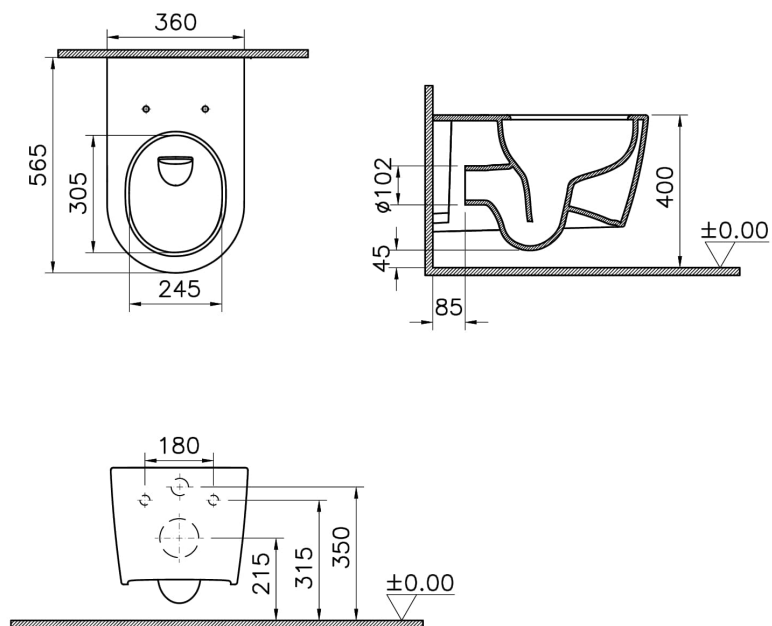

Kollektion:

Technische Spezifikationen

Bidet-Funktion	Borusuz
Breite (mm)	360
Designer	Noa
Designform	Round
Farbe	Sand Beige Matt
Farbgruppe	Matt Sand Beige
Höhe (mm)	355
Innenform	Derin
Installationsdetail	Concealed Installation
Körpermaterial	VC- Vitreous China
Marketingmaße	56
Material	VitraClean

New Metropole Round Wand-WC spülrandlos
QuantumFlush 36 x 56,5 x 35,5 cm Sandbeige Matt
Produktcode: 7910B422-0075

Randmerkmal	QuantumFlush
Tiefe (mm)	565
WC-Höhe vom Boden	400 mm

2A Technische Zeichnung

*Duvar kalınlığına göre ilave boru gerekebilir.

*Additional pipe may be required due to wall thickness

*Ein zusätzliches Ablaufrohr ist je nach Wandstärke erforderlich