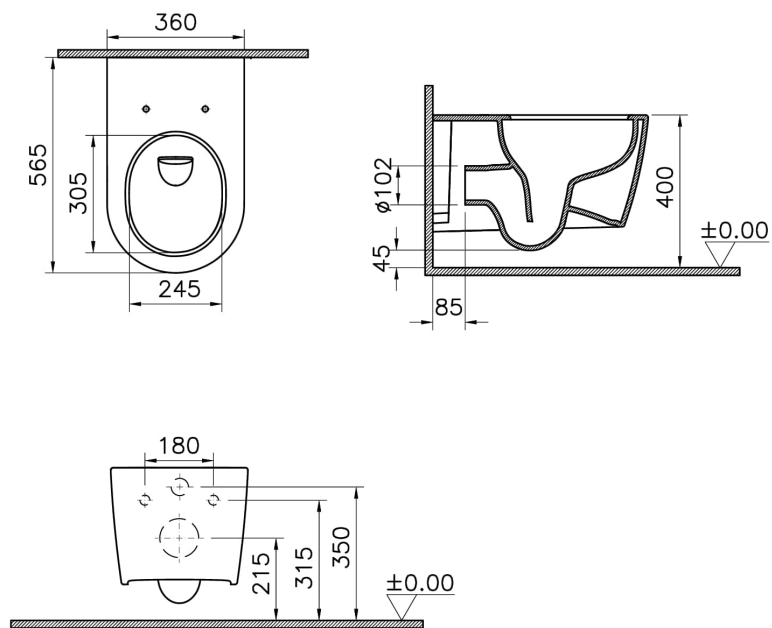

## Technische Spezifikationen

Bidet-Funktion	ohne Duscharm
Designer	VALUE: Noa
Designform	rund
Farbe	Weiß Hochglanz
Farbgruppe	VALUE: Weiß Hochglanz
Garantie (Jahre)	10
Innenform	Tiefspüler
Installationsdetail	verdeckte/unsichtbare Montage
Körpermaterial	VC (Vitreous China)
Marke	VitrA
Marketingmaße	56
Material	VALUE: VitrA Clean

**New Metropole Round Wand-WC spülrandlos**  
**QuantumFlush 36 x 56,5 x 35,5 cm Weiß Hochglanz**  
Produktcode: 7910B403-0075

Randmerkmal	QuantumFlush
-------------	--------------

WC-Höhe vom Boden	400 mm
-------------------	--------

## 2A Technische Zeichnung

\*Duvar kalınlığına göre ilave boru gerekebilir.

\*Additional pipe may be required due to wall thickness

\*Ein zusätzliches Ablaufrohr ist je nach Wandstärke erforderlich