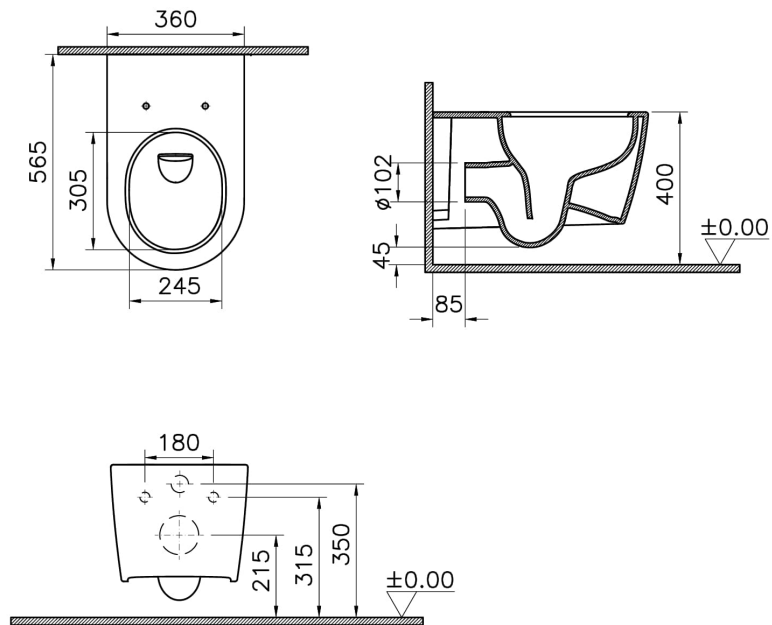

Kollektion:

Technische Spezifikationen

Bidet-Funktion	ohne Duscharm
Designer	VALUE: Noa
Designform	rund
Farbe	Edelweiß
Farbgruppe	VALUE: Edelweiß
Garantie (Jahre)	10
Innenform	Tiefspüler
Installationsdetail	verdeckte/unsichtbare Montage
Körpermaterial	VC (Vitreous China)
Marke	VitrA
Marketingmaße	56
Material	VALUE: VitrA Clean

Randmerkmal	QuantumFlush
-------------	--------------

WC-Höhe vom Boden	400 mm
-------------------	--------

2A Technische Zeichnung

*Duvar kalınlığına göre ilave boru gerekebilir.

*Additional pipe may be required due to wall thickness

*Ein zusätzliches Ablaufrohr ist je nach Wandstärke erforderlich