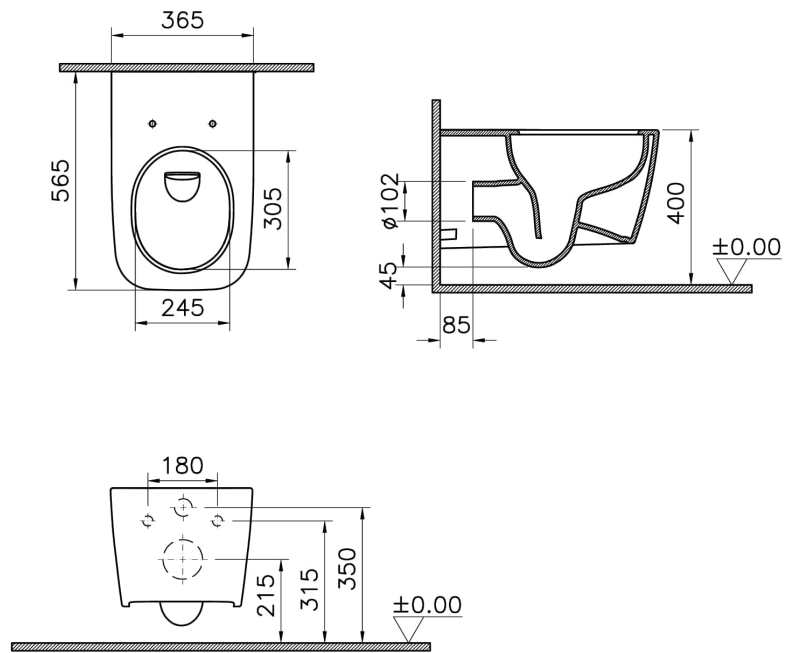

Kollektion:

Technische Spezifikationen

Bidet-Funktion	ohne Duscharm
Designer	VALUE: Noa
Designform	eckig
Farbe	Schwarz Matt
Farbgruppe	VALUE: Schwarz Matt
Garantie (Jahre)	10
Innenform	Tiefspüler
Installationsdetail	verdeckte/unsichtbare Montage
Körpermaterial	VC (Vitreous China)
Marketingmaße	56
Material	VALUE: VitrA Clean
Randmerkmal	QuantumFlush

VitrA

New Metropole Square Wand-WC spülrandlos
QuantumFlush 36,5 x 56,5 x 35,5 cm Schwarz Matt
Produktcode: 7906B483-0075

WC-Höhe vom Boden

400 mm

2A Technische Zeichnung

*Duvar kalınlığına göre ilave boru gerekebilir.

*Additional pipe may be required due to wall thickness

*Ein zusätzliches Ablaufrohr ist je nach Wandstärke erforderlich