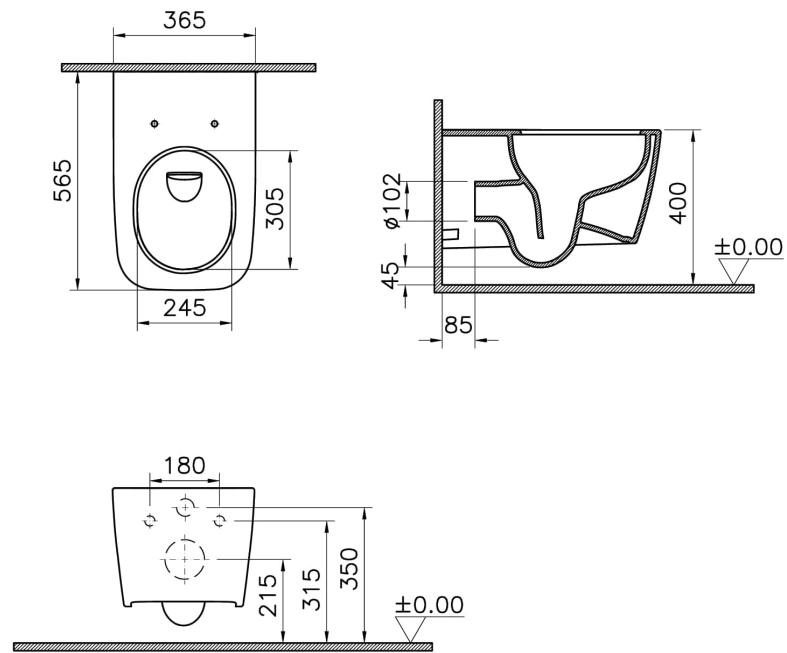

## Technische Spezifikationen

Bidet-Funktion	ohne Duscharm
Designer	VALUE: Noa
Designform	eckig
Farbe	Steingrau Matt
Farbgruppe	VALUE: Steingrau Matt
Garantie (Jahre)	10
Innenform	Tiefspüler
Installationsdetail	verdeckte/unsichtbare Montage
Körpermaterial	VC (Vitreous China)
Marketingmaße	56
Material	VALUE: VitrA Clean
Randmerkmal	QuantumFlush

# VitrA

**New Metropole Square Wand-WC spülrandlos**  
**QuantumFlush 36,5 x 56,5 x 35,5 cm Steingrau Matt**  
Produktcode: 7906B476-0075

WC-Höhe vom Boden

400 mm

## 2A Technische Zeichnung

\*Duvar kalınlığına göre ilave boru gerekebilir.

\*Additional pipe may be required due to wall thickness

\*Ein zusätzliches Ablaufrohr ist je nach Wandstärke erforderlich