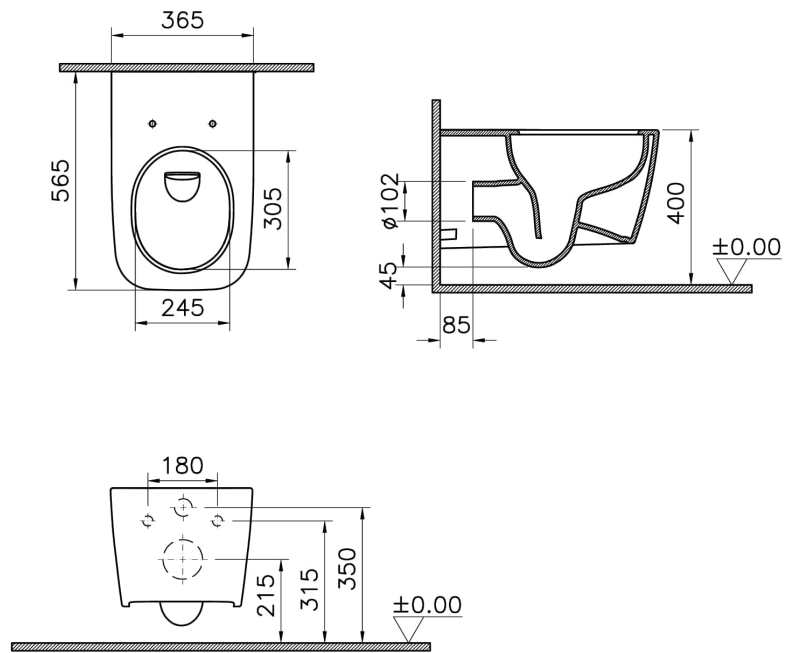

Kollektion:

Technische Spezifikationen

Bidet-Funktion	Borusuz
Breite (mm)	360
Designer	Noa
Designform	Squarish
Farbe	Sand Beige Matt
Farbgruppe	Matt Sand Beige
Höhe (mm)	355
Innenform	Derin
Installationsdetail	Concealed Installation
Körpermaterial	VC- Vitreous China
Marketingmaße	56
Material	VitraClean

Randmerkmal	QuantumFlush
Tiefe (mm)	565
WC-Höhe vom Boden	400 mm

2A Technische Zeichnung

*Duvar kalınlığına göre ilave boru gerekebilir.

*Additional pipe may be required due to wall thickness

*Ein zusätzliches Ablaufrohr ist je nach Wandstärke erforderlich