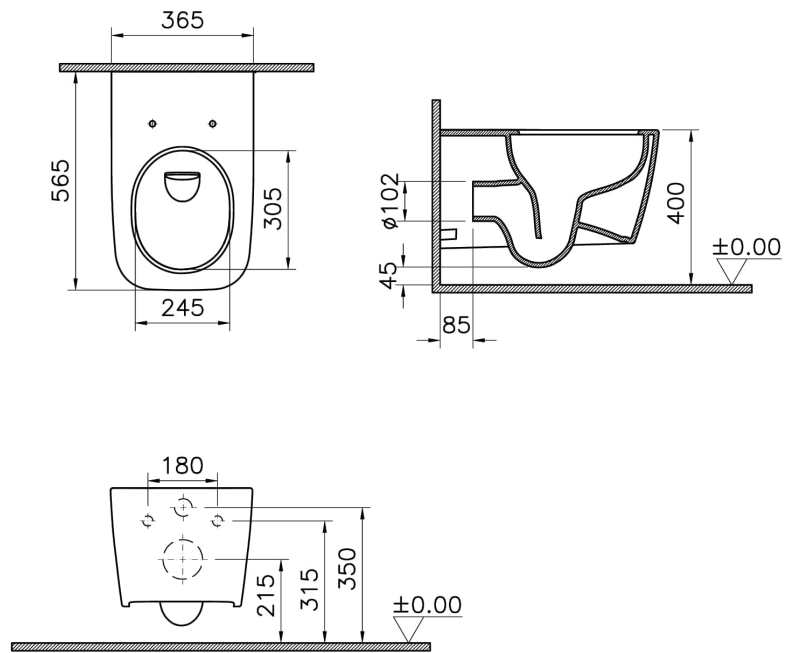

## Technische Spezifikationen

Bidet-Funktion	ohne Duscharm
Designer	VALUE: Noa
Designform	eckig
Farbe	Weiß Hochglanz
Farbgruppe	VALUE: Weiß Hochglanz
Garantie (Jahre)	10
Innenform	Tiefspüler
Installationsdetail	verdeckte/unsichtbare Montage
Körpermaterial	VC (Vitreous China)
Marketingmaße	56
Material	VALUE: VitrA Clean
Randmerkmal	QuantumFlush

# VitrA

**New Metropole Square Wand-WC spülrandlos**  
**QuantumFlush 36,5 x 56,5 x 35,5 cm Weiß Hochglanz**  
Produktcode: 7906B403-0075

WC-Höhe vom Boden

400 mm

## 2A Technische Zeichnung

\*Duvar kalınlığına göre ilave boru gerekebilir.

\*Additional pipe may be required due to wall thickness

\*Ein zusätzliches Ablaufrohr ist je nach Wandstärke erforderlich