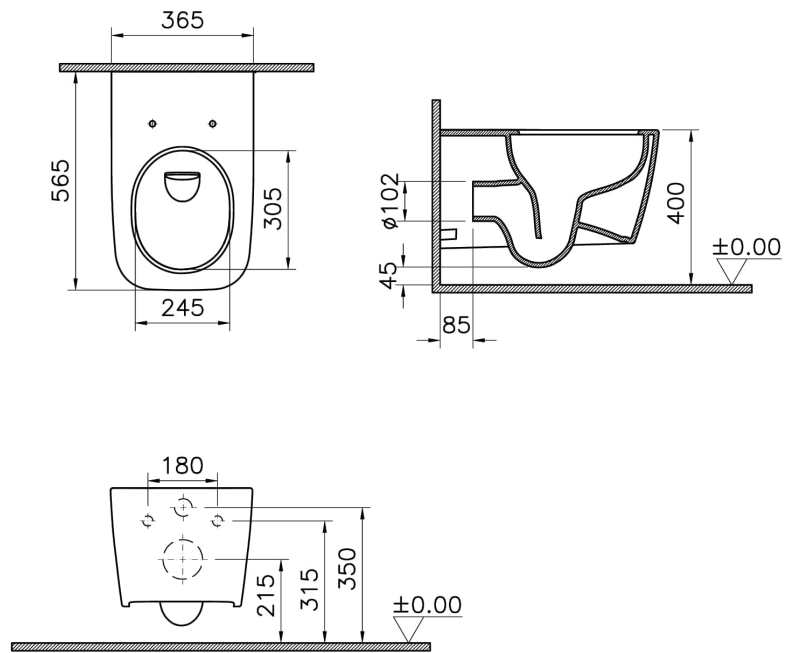

Kollektion:

Technische Spezifikationen

Bidet-Funktion	ohne Duscharm
Designer	VALUE: Noa
Designform	eckig
Farbe	Edelweiß
Farbgruppe	VALUE: Edelweiß
Garantie (Jahre)	10
Innenform	Tiefspüler
Installationsdetail	verdeckte/unsichtbare Montage
Körpermaterial	VC (Vitreous China)
Marketingmaße	56
Material	VALUE: VitrA Clean
Randmerkmal	QuantumFlush

VitrA

New Metropole Square Wand-WC spülrandlos
QuantumFlush 36,5 x 56,5 x 35,5 cm Edelweiß
Produktcode: 7906B401-0075

WC-Höhe vom Boden

400 mm

2A Technische Zeichnung

- *Duvar kalınlığına göre ilave boru gerekebilir.
- *Additional pipe may be required due to wall thickness
- *Ein zusätzliches Ablaufrohr ist je nach Wandstärke erforderlich