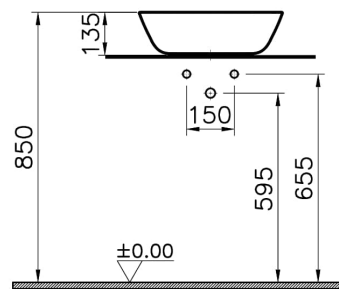

Marketingmaße	45 x 38
Material	VALUE: VitrA Clean
Online VitrA	true
Serie	Plural
Siphon	Siphon nicht enthalten
Verpackungsmaße	485 x 160 x 420
Überlaufdetail	ohne Überlaufloch

## 2A Technische Zeichnung

Countertop use  
Tezgahüstü kullanim  
Aufsatzwaschtisch