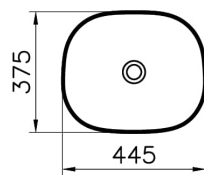

2A Technische Zeichnung

Countertop use
Tezgahüstü kullanim
Aufsatzwaschtisch