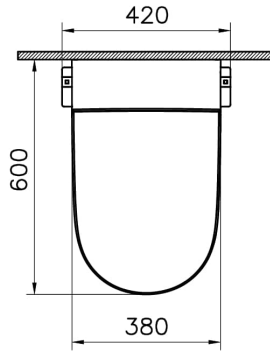

Kollektion: V-Care

Technische Spezifikationen

Berhrungslose Produkte	Evet
Bidet-Dsendetail	Akıllı
Bidet-Funktion	Borulu
Breite (mm)	380
Designer	Noa
Designform	Round
Dicke	Standart
Farbe	Wei Hochglanz
Farbgruppe	White
Hhe (mm)	360
Innenform	Derin
Installationsdetail	Concealed

Körpermaterial	VC- Vitreous China
Marke	VitrA
Marketingmaße	60
Material	VitraClean
Scharniermaterial	Metal
Schnellverschluss	Hayır
Serie	V-Care
Soft-Close	Hayır
Sonderanforderungen	Evet
Sonderlösungen	V-Care
Tiefe (mm)	600
Verpackungsmaße	700 x 460 x 829
WC-Höhe vom Boden	400 mm

2A Technische Zeichnung

*Duvar kalınlığına göre ilave boru gerekebilir.
*Additional pipe may be required due to wall thickness
*Ein zusätzliches Ablaufrohr ist je nach Wandstärke erforderlich

Gizli taharet
bağlantısı dişi
(3/8")

Concealed water
inlet female
(3/8")