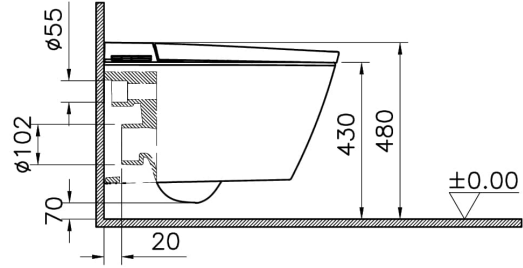

Kollektion: V-Care

Technische Spezifikationen

Berhrungslose Produkte	Evet
Bidet-Dsendetail	Akıllı
Bidet-Funktion	Borulu
Breite (mm)	380
Designer	Noa
Designform	Round
Dicke	Standart
Farbe	Wei Hochglanz
Farbgruppe	White
Hhe (mm)	360
Innenform	Derin
Installationsdetail	Concealed

Körpermaterial	VC- Vitreous China
Marke	VitrA
Marketingmaße	60
Material	VitraClean
Scharniermaterial	Metal
Schnellverschluss	Hayır
Serie	V-Care
Soft-Close	Hayır
Sonderanforderungen	Evet
Sonderlösungen	V-Care
Tiefe (mm)	600
Verpackungsmaße	700 x 460 x 829
WC-Höhe vom Boden	400 mm

2A Technische Zeichnung

*Duvar kalınlığına göre ilave boru gerekebilir.
*Additional pipe may be required due to wall thickness
*Ein zusätzliches Ablaufrohr ist je nach Wandstärke erforderlich

Gizli taharet
bağlantısı dişi
(3/8")

Concealed water
inlet female
(3/8")