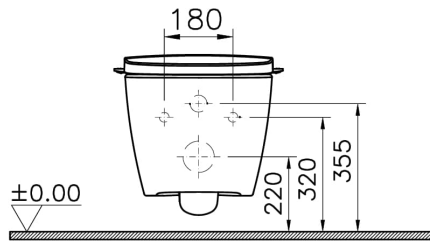

Kollektion: V-Care

Technische Spezifikationen

Berhrungslose Produkte	Evet
Bidet-Dsendetail	Akıllı
Bidet-Funktion	Borulu
Breite (mm)	380
Designer	Noa
Designform	Round
Dicke	Standart
Farbe	Wei Hochglanz
Farbgruppe	White
Hhe (mm)	360
Innenform	Derin
Installationsdetail	Concealed

Körpermaterial	VC- Vitreous China
Marke	VitrA
Marketingmaße	60
Material	VitraClean
Scharniermaterial	Metal
Schnellverschluss	Hayır
Serie	V-Care
Soft-Close	Hayır
Sonderanforderungen	Evet
Sonderlösungen	V-Care
Tiefe (mm)	600
Verpackungsmaße	700 x 460 x 829
WC-Höhe vom Boden	400 mm

2A Technische Zeichnung

*Duvar kalınlığına göre ilave boru gerekebilir.
*Additional pipe may be required due to wall thickness
*Ein zusätzliches Ablaufrohr ist je nach Wandstärke erforderlich

Gizli taharet
bağlantısı dişi
(3/8")

Concealed water
inlet female
(3/8")