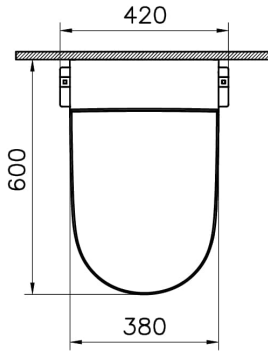

**V-Care 3.0 Core Wand-WC V-Care 42 x 60 x 41 cm**

**Weiß Hochglanz**

Produktcode: 7777B403-6388

Kollektion: V-Care

## 2A Technische Zeichnung

\*Duvar kalınlığına göre ilave boru gerekebilir.  
 \*Additional pipe may be required due to wall thickness  
 \*Ein zusätzliches Ablaufrohr ist je nach Wandstärke erforderlich

Gizli taharet  
 bağlantısı dişi  
 (3/8")

Concealed water  
 inlet female  
 (3/8")