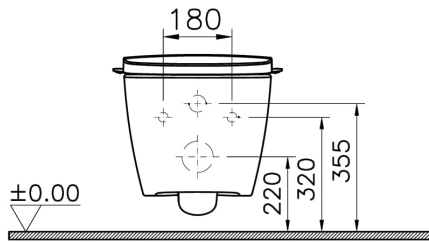

**V-Care 3.0 Core Wand-WC V-Care 42 x 60 x 41 cm**

**Weiß Hochglanz**

Produktcode: 7777B403-6388

Kollektion: V-Care

## 2A Technische Zeichnung

\*Duvar kalınlığına göre ilave boru gerekebilir.  
 \*Additional pipe may be required due to wall thickness  
 \*Ein zusätzliches Ablaufrohr ist je nach Wandstärke erforderlich

Gizli taharet  
 bağlantısı dişi  
 (3/8")

Concealed water  
 inlet female  
 (3/8")