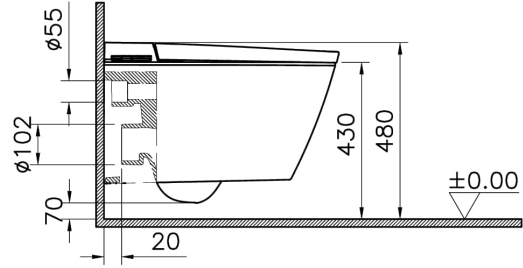

**V-Care 3.0 Core Wand-WC V-Care 42 x 60 x 41 cm**

**Weiß Hochglanz**

Produktcode: 7777B403-6388

Kollektion: V-Care

## 2A Technische Zeichnung

\*Duvar kalınlığına göre ilave boru gerekebilir.  
 \*Additional pipe may be required due to wall thickness  
 \*Ein zusätzliches Ablaufrohr ist je nach Wandstärke erforderlich

Gizli taharet  
 bağlantısı dişi  
 (3/8")

Concealed water  
 inlet female  
 (3/8")