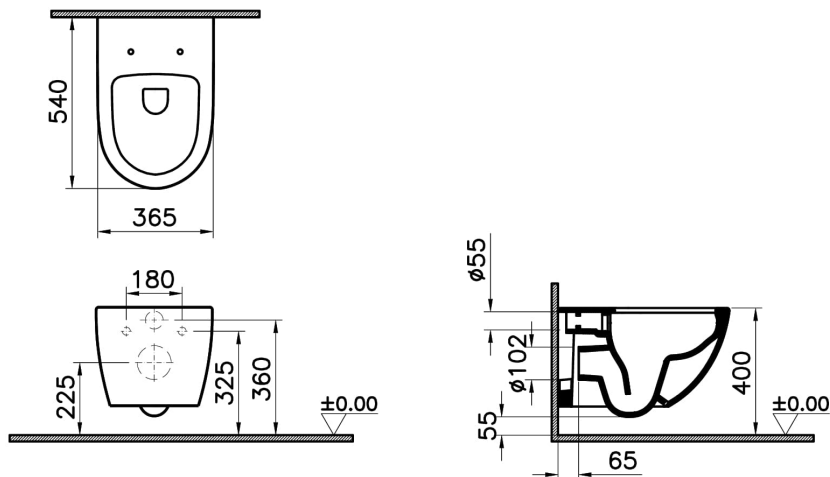

VitrA

**Sento Wand-WC spülrandlos VitrA Flush 36,5 x 54 x 34
cm Schwarz Matt**

Produktcode: 7748B483-0101

Kollektion:

Technische Spezifikationen

Auszeichnungen	Good Design
Bidet-Funktion	Borusuz
Breite (mm)	365
Designer	VitrA Tasarım Ekibi
Designform	Round
Farbe	Schwarz Matt
Farbgruppe	Matte Black
Höhe (mm)	340
Innenform	Derin
Installationsdetail	Concealed Installation
Körpermaterial	VC- Vitreous China
Marketingmaße	54

VitrA Bad GmbH
Tel: +49 221 277 368-201 - info@vitra-bad.de
www.vitra-bad.de - www.instagram.com/vitrabathroomsgermany/

Material	VitraClean
Online VitrA	false
Randmerkmal	Rim-ex
Tiefe (mm)	540
Verpackungsmaße	405 x 385 x 560
WC-Höhe vom Boden	400 mm

2A Technische Zeichnung

*Duvar kalınlığına göre ilave boru gerekebilir.

*Additional pipe may be required due to wall thickness

*Ein zusätzliches Ablaufrohr ist je nach Wandstärke erforderlich