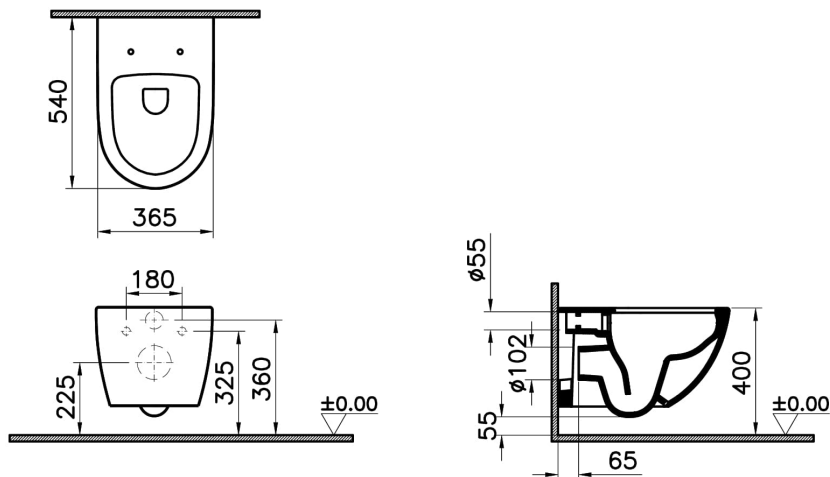

Kollektion:

**Technische Spezifikationen**

Bidet-Funktion	Borusuz
Breite (mm)	365
Designer	VitrA Tasarım Ekibi
Designform	Round
Farbe	Steingrau Matt
Farbgruppe	Matt Stone Grey
Höhe (mm)	340
Innenform	Derin
Installationsdetail	Concealed Installation
Körpermaterial	VC- Vitreous China
Marketingmaße	54
Material	VitraClean

## Sento Wand-WC spülrandlos VitrA Flush 36,5 x 54 x 34 cm Steingrau Matt

Produktcode: 7748B476-0101

Online VitrA	false
Randmerkmal	Rim-ex
Tiefe (mm)	540
Verpackungsmaße	405 x 385 x 560
WC-Höhe vom Boden	400 mm

## 2A Technische Zeichnung

\*Duvar kalınlığına göre ilave boru gerekebilir.

\*Additional pipe may be required due to wall thickness

\*Ein zusätzliches Ablaufrohr ist je nach Wandstärke erforderlich