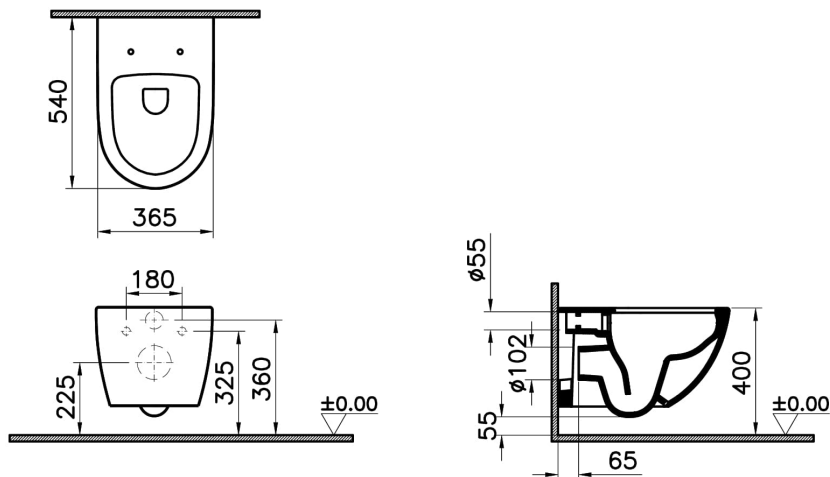

Kollektion:

Technische Spezifikationen

Auszeichnungen	Good Design
Bidet-Funktion	Borusuz
Breite (mm)	365
Designer	VitrA Tasarım Ekibi
Designform	Round
Farbe	Weiß Hochglanz
Farbgruppe	White
Höhe (mm)	340
Innenform	Derin
Installationsdetail	Concealed Installation
Körpermaterial	VC- Vitreous China
Marke	VitrA

Marketingmaße	54
Material	VitraClean
Online VitrA	false
Randmerkmal	Rim-ex
Tiefe (mm)	540
Verpackungsmaße	405 x 385 x 560
WC-Höhe vom Boden	400 mm

2A Technische Zeichnung

*Duvar kalınlığına göre ilave boru gerekebilir.

*Additional pipe may be required due to wall thickness

*Ein zusätzliches Ablaufrohr ist je nach Wandstärke erforderlich