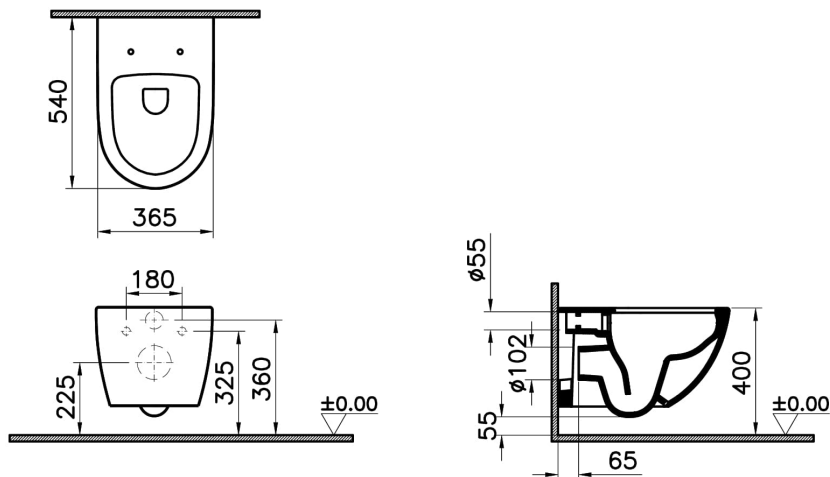

Kollektion:

Technische Spezifikationen

Bidet-Funktion	Borusuz
Breite (mm)	365
Designer	VitrA Tasarım Ekibi
Designform	Round
Farbe	Edelweiß
Farbgruppe	Matt white
Höhe (mm)	340
Innenform	Derin
Installationsdetail	Concealed Installation
Körpermaterial	VC- Vitreous China
Marketingmaße	54
Material	VitraClean

Sento Wand-WC spülrandlos VitrA Flush 36,5 x 54 x 34 cm Edelweiß

Produktcode: 7748B401-0101

Online VitrA	false
Randmerkmal	Rim-ex
Tiefe (mm)	540
Verpackungsmaße	405 x 385 x 560
WC-Höhe vom Boden	400 mm

2A Technische Zeichnung

*Duvar kalınlığına göre ilave boru gerekebilir.

*Additional pipe may be required due to wall thickness

*Ein zusätzliches Ablaufrohr ist je nach Wandstärke erforderlich