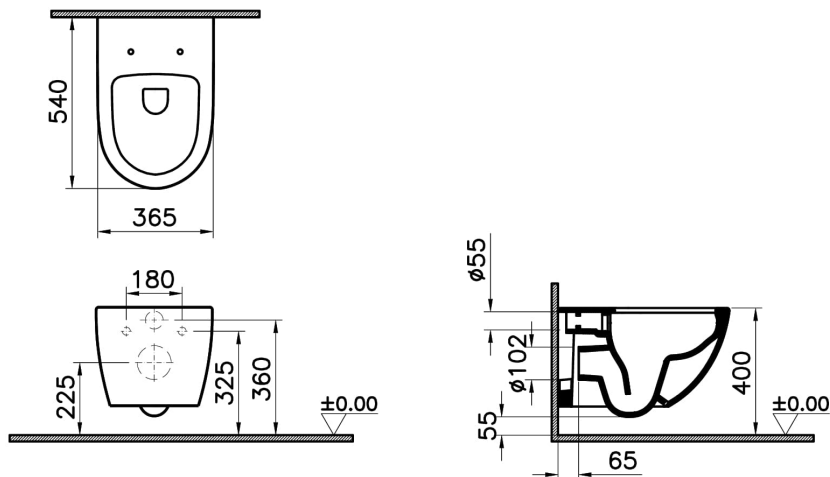

Kollektion:

**Technische Spezifikationen**

Auszeichnungen	Good Design
Bidet-Funktion	ohne Duscharm
Designer	VALUE: VitrA Design-Team
Designform	rund
Farbe	Schwarz Matt
Farbgruppe	VALUE: Schwarz Matt
Garantie (Jahre)	10
Innenform	Tiefspüler
Installationsdetail	verdeckte/unsichtbare Montage
Körpermaterial	VC (Vitreous China)
Marke	VitrA
Marketingmaße	54

<b>Material</b>	VALUE: VitrA Hygiene
<b>Online VitrA</b>	false
<b>Randmerkmal</b>	Rim-ex
<b>Verpackungsmaße</b>	405 x 385 x 560
<b>WC-Höhe vom Boden</b>	400 mm
<b>Zertifikate</b>	VALUE: KIWA

## 2A Technische Zeichnung

\*Duvar kalınlığına göre ilave boru gerekebilir.

\*Additional pipe may be required due to wall thickness

\*Ein zusätzliches Ablaufrohr ist je nach Wandstärke erforderlich