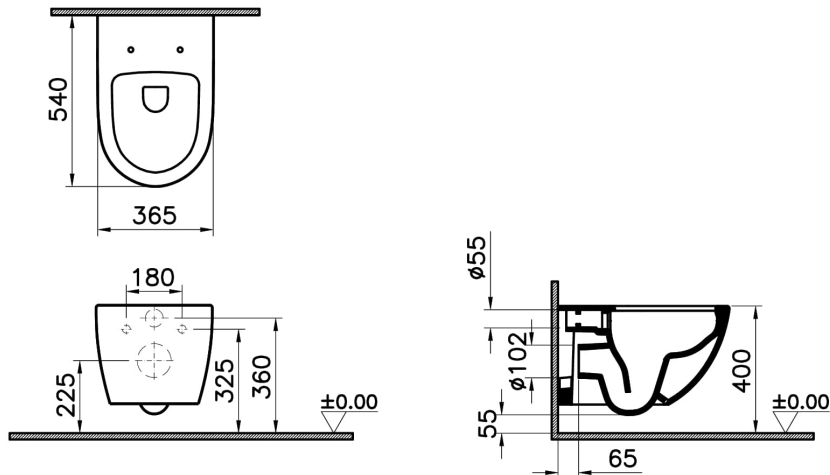

VitrA

Sento Wand-WC spülrandlos VitrA Flush 36,5 x 54 x 34 cm Steingrau Matt

Produktcode: 7748B076-0101

Kollektion:

Technische Spezifikationen

Bidet-Funktion	ohne Duscharm
Designer	VALUE: VitrA Design-Team
Designform	rund
Farbe	Steingrau Matt
Farbgruppe	VALUE: Steingrau Matt
Garantie (Jahre)	10
Innenform	Tiefspüler
Installationsdetail	verdeckte/unsichtbare Montage
Körpermaterial	VC (Vitreous China)
Marke	VitrA
Marketingmaße	54
Material	VALUE: VitrA Hygiene

Sento Wand-WC spülrandlos VitrA Flush 36,5 x 54 x 34 cm Steingrau Matt

Produktcode: 7748B076-0101

Online VitrA	false
Randmerkmal	Rim-ex
Verpackungsmaße	405 x 385 x 560
WC-Höhe vom Boden	400 mm

2A Technische Zeichnung

*Duvar kalınlığına göre ilave boru gerekebilir.

*Additional pipe may be required due to wall thickness

*Ein zusätzliches Ablaufrohr ist je nach Wandstärke erforderlich