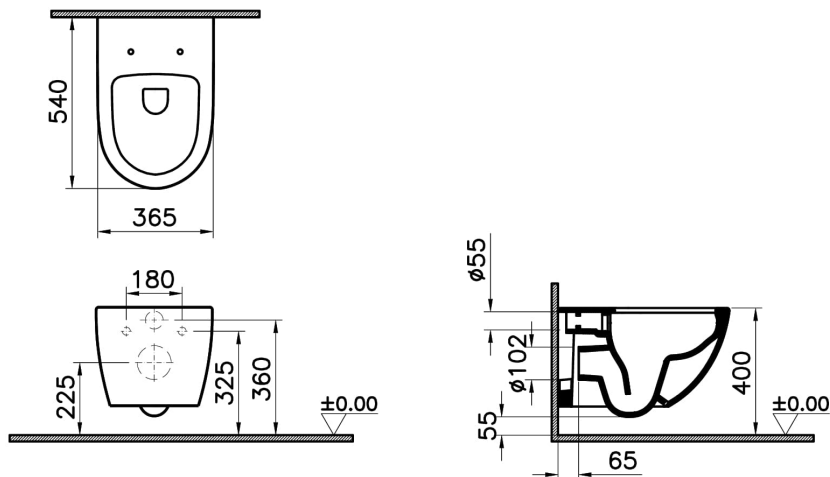

Kollektion:

Technische Spezifikationen

Auszeichnungen	Good Design
Bidet-Funktion	Borusuz
Breite (mm)	365
Designer	VitrA Tasarım Ekibi
Designform	Round
Dicke	Slim
Farbe	Weiß Hochglanz
Farbgruppe	White
Höhe (mm)	340
Innenform	Derin
Installationsdetail	Concealed
Körpermaterial	VC- Vitreous China

Marketingmaße	54
Material	Hygiene
Online VitrA	false
Randmerkmal	Rim-ex
Scharnierfarbe	Krom
Scharniermaterial	Metal
Scharniertyp	Eksantrik
Schnellverschluss	Evet
Soft-Close	Evet
Tiefe (mm)	540
Verpackungsmaße	415 x 400 x 570
WC-Höhe vom Boden	400 mm
Wrap-Typ	Etekli

2A Technische Zeichnung

*Duvar kalınlığına göre ilave boru gerekebilir.

*Additional pipe may be required due to wall thickness

*Ein zusätzliches Ablaufrohr ist je nach Wandstärke erforderlich