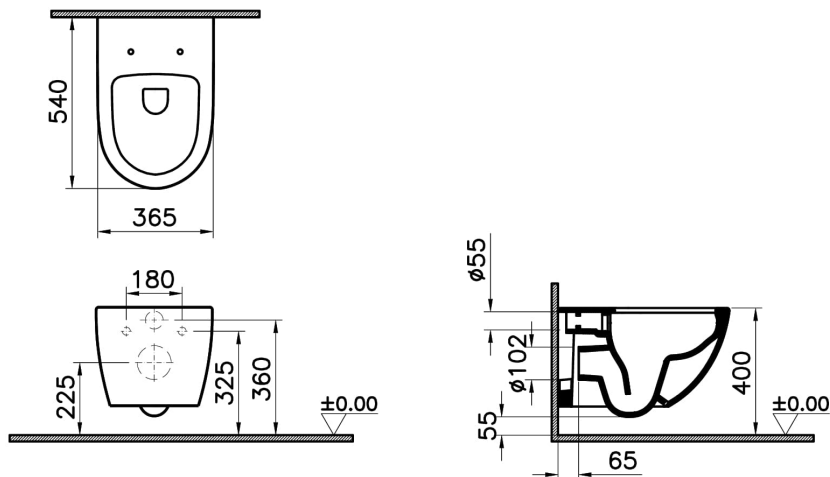

VitrA

**Sento Wand-WC spülrandlos VitrA Flush 36,5 x 54 x 34
cm Weiß Hochglanz**

Produktcode: 7748B003-0075

Kollektion:

Technische Spezifikationen

Bidet-Funktion	ohne Duscharm
Designer	VALUE: VitrA Design-Team
Designform	rund
Farbe	Weiß Hochglanz
Farbgruppe	VALUE: Weiß Hochglanz
Garantie (Jahre)	10
Innenform	Tiefspüler
Installationsdetail	verdeckte/unsichtbare Montage
Körpermaterial	VC (Vitreous China)
Marke	VitrA
Marketingmaße	54
Material	VALUE: VitrA Hygiene

Online VitrA	false
Randmerkmal	Rim-ex
Verpackungsmaße	405 x 385 x 560
WC-Höhe vom Boden	400 mm
Zertifikate	VALUE: KIWA

2A Technische Zeichnung

*Duvar kalınlığına göre ilave boru gerekebilir.

*Additional pipe may be required due to wall thickness

*Ein zusätzliches Ablaufrohr ist je nach Wandstärke erforderlich