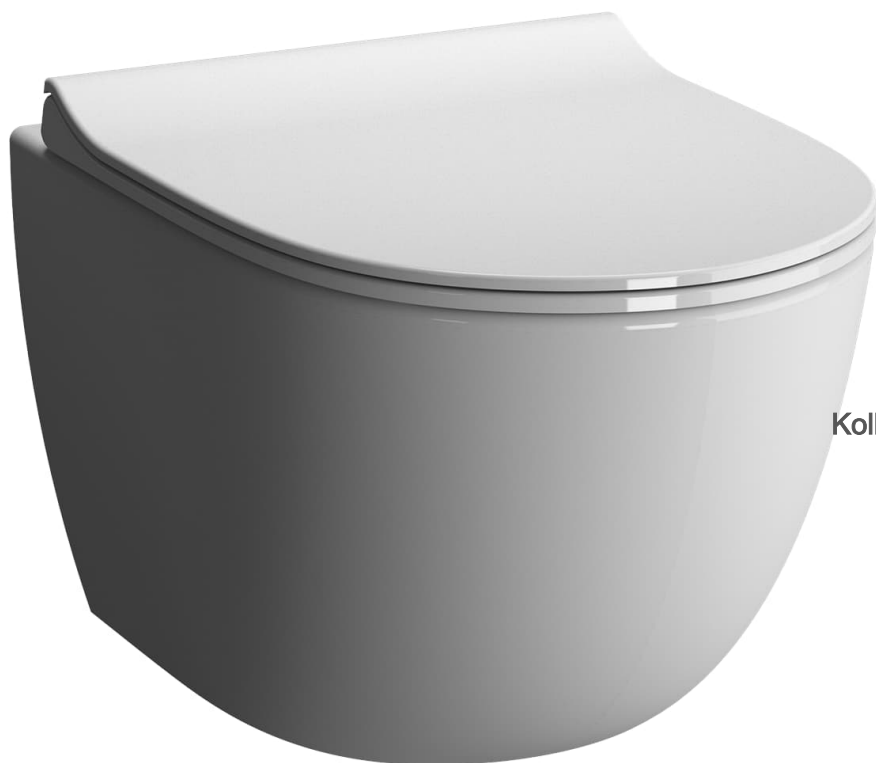

VitrA

**Sento Wand-WC spülrandlos VitrA Flush 36,5 x 54 x 34
cm Weiß Hochglanz**

Produktcode: 7748B003-0075

Kollektion:

Technische Spezifikationen

Bidet-Funktion	ohne Duscharm
Designer	VALUE: VitrA Design-Team
Designform	rund
Farbe	Weiß Hochglanz
Farbgruppe	VALUE: Weiß Hochglanz
Garantie (Jahre)	10
Innenform	Tiefspüler
Installationsdetail	verdeckte/unsichtbare Montage
Körpermaterial	VC (Vitreous China)
Marke	VitrA
Marketingmaße	54
Material	VALUE: VitrA Hygiene

Online VitrA	false
Randmerkmal	Rim-ex
Verpackungsmaße	405 x 385 x 560
WC-Höhe vom Boden	400 mm
Zertifikate	VALUE: KIWA

2A Technische Zeichnung

*Duvar kalınlığına göre ilave boru gerekebilir.

*Additional pipe may be required due to wall thickness